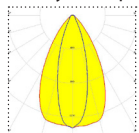

D (käytäväoptiikka)