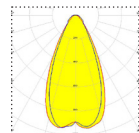

L = 1 152, 1 712, 2 272 tai 2 822 mm

Pistoliittimet: Wago Winsta MIDI

C (60°)

Vakiotuotteiden tuotetaulukko

Valonjako
Tuotekoodi ja valovirta

Pituus (L) ja teho			110 astetta (A)	90 astetta (B)	60 astetta (C)	Hyllyvälioptiikka (D)
1 152 mm	38 W	IT12A61DW840N 4348597 6 134 lm	IT12B61DW840N 4348598 6 100 lm	IT12C63DW840N 4348599 6 303 lm	IT12D65DW840N 4348600 6 523 lm	
1 152 mm	67 W	IT12A10DW840N 4348601 10 145 lm	IT12B10DW840N 4348602 10 089 lm	IT12C10DW840N 4348603 10 437 lm	IT12D11DW840N 4348604 10 776 lm	
1 712 mm	47 W	IT17A77DW840N 4348605 7 689 lm	IT17B76DW840N 4348606 7 646 lm	IT17C80DW840N 4348607 7 910 lm	IT17D82DW840N 4348608 8 178 lm	
1 712 mm	76 W	IT17A12DW840N 4348609 11 867 lm	IT17B12DW840N 4348610 11 800 lm	TI17C12DW840N 4348611 12 209 lm	IT17D13DW840N 4348612 12 639 lm	
2 272 mm	114 W	IT23A18DW840N 4348613 17 543 lm	IT23B17DW840N 4348614 17 445 lm	TI23C18DW840N 4348615 18 050 lm	IT23D19DW840N 4348616 18 660 lm	
2 272 mm	140 W	IT23A20DW840N 4348617 20 292 lm	IT23B20DW840N 4348618 20 177 lm	TI23C21DW840N 4348619 20 876 lm	IT23D22DW840N 4348620 21 582 lm	
2 822 mm	140 W	IT28A22DW840N 4348621 21 929 lm	IT28B22DW840N 4348622 21 806 lm	TI28C23DW840N 4348623 22 562 lm	IT28D23DW840N 4348624 23 325 lm	
2 822 mm	160 W	IT28A23DW840N 4348625 23 245 lm	IT28B23DW840N 4348626 23 114 lm	TI28C24DW840N 4348627 23 914 lm	IT28D25DW840N 4348628 24 724 lm