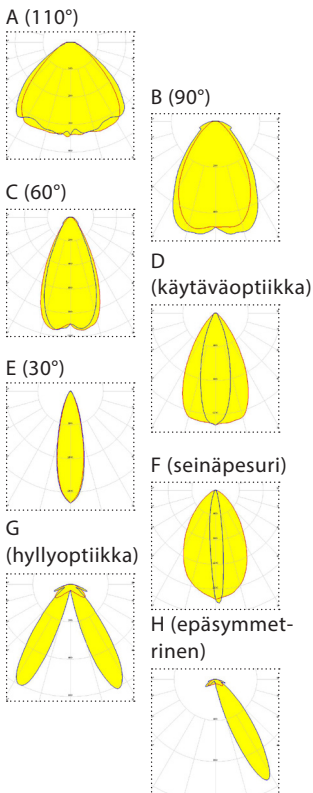

Irica Technic on valo- ja kiinnitysominaisuuksiltaan monipuolinen valaisin teollisuus- ja liikeympäristöihin. Valaisimen runko on valmistettu ympäristöystävällisestä kierrätysalumiinista.

Useat valonjaot mahdollistavat teknisen valaistuksen haastavassakin ympäristössä. Pistoliittimet mahdollistavat nopean kytkennän.

Irica Technic valmistetaan Suomessa.

Valonjakovaihtoehdot

Technic

Ominaisuudet:

Käyttöjännite:	230 V
Suojausluokka:	I
Ottotehot:	38–160 W
Ohjaustapa:	DALI
Ketjutettavuus:	Päättyvä asennus
Valovirta:	6 100 – 25 000 lm
Väriämpötila:	4 000 K
MacAdam, SDCM:	3
Värintoisto, CRI:	80
Valonjaot:	A, B, C ja D
Elinikä L90B10 (Ta 25 °C)	> 100 000 h
Käyttöympäristön lämpötila:	-20 ... +45 °C
Takuu:	5 v
Kotelointiluokka:	IP21
Paino:	3,8–7,5 kg
Mitat (p, k, s; mm):	1 160 – 2 822 × 77 × 73 mm
Tuotteen väri:	Valkoinen RAL 9003
Materiaali:	Kierrätysalumiini
Asennustavat:	Kattoasennus

L = 1 152, 1 712, 2 272 tai 2 822 mm

pääty = N

pääty = S

pääty = T

Kupu = K

Pistoliittimet: Wago Winsta MIDI

A (110°)

B (90°)