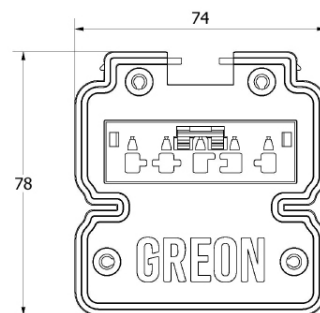

Irica Technic valmistetaan Suomessa.

Valonjakovaihtoehdot

Technic

Ominaisuudet:

Käyttöjännite:	230 V
Suojausluokka:	I
Ottotehot:	38–160 W
Ohjaustapa:	DALI
Ketjutettavuus:	Päättyvä asennus
Valovirta:	6 100 – 25 000 lm
Väriämpötila:	4 000 K
MacAdam, SDCM:	3
Värintoisto, CRI:	80
Valonjaot:	A, B, C ja D
Elinikä L90B10 (Ta 25 °C)	> 100 000 h
Käyttöympäristön lämpötila:	-20 ... +45 °C
Takuu:	5 v
Kotelointiluokka:	IP21
Paino:	3,8–7,5 kg
Mitat (p, k, s; mm):	1 160 – 2 822 × 77 × 73 mm
Tuotteen väri:	Valkoinen RAL 9003
Materiaali:	Kierrätysalumiini
Asennustavat:	Kattoasennus

L = 1 152, 1 712, 2 272 tai 2 822 mm

pääty = N

pääty = S

pääty = T

Kupu = K

Pistoliittimet: Wago Winsta MIDI

A (110°)

B (90°)

Pituus (L) ja teho			110 astetta (A)	90 astetta (B)	60 astetta (C)	Hyllyvälioptiikka (D)
1 152 mm	38 W	IT12A61DW840N 4348597 6 134 lm	IT12B61DW840N 4348598 6 100 lm	IT12C63DW840N 4348599 6 303 lm	IT12D65DW840N 4348600 6 523 lm	
1 152 mm	67 W	IT12A10DW840N 4348601 10 145 lm	IT12B10DW840N 4348602 10 089 lm	IT12C10DW840N 4348603 10 437 lm	IT12D11DW840N 4348604 10 776 lm	
1 712 mm	47 W	IT17A77DW840N 4348605 7 689 lm	IT17B76DW840N 4348606 7 646 lm	IT17C80DW840N 4348607 7 910 lm	IT17D82DW840N 4348608 8 178 lm	
1 712 mm	76 W	IT17A12DW840N 4348609 11 867 lm	IT17B12DW840N 4348610 11 800 lm	TI17C12DW840N 4348611 12 209 lm	IT17D13DW840N 4348612 12 639 lm	
2 272 mm	114 W	IT23A18DW840N 4348613 17 543 lm	IT23B17DW840N 4348614 17 445 lm	TI23C18DW840N 4348615 18 050 lm	IT23D19DW840N 4348616 18 660 lm	
2 272 mm	140 W	IT23A20DW840N 4348617 20 292 lm	IT23B20DW840N 4348618 20 177 lm	TI23C21DW840N 4348619 20 876 lm	IT23D22DW840N 4348620 21 582 lm	
2 822 mm	140 W	IT28A22DW840N 4348621 21 929 lm	IT28B22DW840N 4348622 21 806 lm	TI28C23DW840N 4348623 22 562 lm	IT28D23DW840N 4348624 23 325 lm	
2 822 mm	160 W	IT28A23DW840N 4348625 23 245 lm	IT28B23DW840N 4348626 23 114 lm	TI28C24DW840N 4348627 23 914 lm	IT28D25DW840N 4348628 24 724 lm	