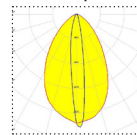

C (60°)

D (käytäväoptiikka)

E (30°)

F (seinäpesuri)

G (hyllyoptiikka)

H (epäsymmetrinen)

Vakiotuotteiden tuotetaulukko

Valonjako
Tuotekoodi ja valovirta

Pituus (L) ja teho			110 astetta (A)	90 astetta (B)	60 astetta (C)	Hyllyvälioptiikka (D)
1 152 mm	38 W	IT12A61DW840N 4348597 6 134 lm	IT12B61DW840N 4348598 6 100 lm	IT12C63DW840N 4348599 6 303 lm	IT12D65DW840N 4348600 6 523 lm	
1 152 mm	67 W	IT12A10DW840N 4348601 10 145 lm	IT12B10DW840N 4348602 10 089 lm	IT12C10DW840N 4348603 10 437 lm	IT12D11DW840N 4348604 10 776 lm	
1 712 mm	47 W	IT17A77DW840N 4348605 7 689 lm	IT17B76DW840N 4348606 7 646 lm	IT17C80DW840N 4348607 7 910 lm	IT17D82DW840N 4348608 8 178 lm	
1 712 mm	76 W	IT17A12DW840N 4348609 11 867 lm	IT17B12DW840N 4348610 11 800 lm	TI17C12DW840N 4348611 12 209 lm	IT17D13DW840N 4348612 12 639 lm	
2 272 mm	114 W	IT23A18DW840N 4348613 17 543 lm	IT23B17DW840N 4348614 17 445 lm	TI23C18DW840N 4348615 18 050 lm	IT23D19DW840N 4348616 18 660 lm	
2 272 mm	140 W	IT23A20DW840N 4348617 20 292 lm	IT23B20DW840N 4348618 20 177 lm	TI23C21DW840N 4348619 20 876 lm	IT23D22DW840N 4348620 21 582 lm	
2 822 mm	140 W	IT28A22DW840N 4348621 21 929 lm	IT28B22DW840N 4348622 21 806 lm	TI28C23DW840N 4348623 22 562 lm	IT28D23DW840N 4348624 23 325 lm	
2 822 mm	160 W	IT28A23DW840N 4348625 23 245 lm	IT28B23DW840N 4348626 23 114 lm	TI28C24DW840N 4348627 23 914 lm	IT28D25DW840N 4348628 24 724 lm	