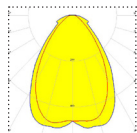

L = 1 152, 1 712, 2 272 tai 2 822 mm

pääty = N

pääty = S

pääty = T

Kupu = K

Pistoliittimet: Wago Winsta MIDI

A (110°)

B (90°)

C (60°)

D (käytäväoptiikka)

E (30°)

F (seinäpesuri)

G (hyllyoptiikka)

H (epäsymmetrinen)

Vakiotuotteiden tuotetaulukko

Valonjako
Tuotekoodi ja valovirta

Pituus (L) ja teho			110 astetta (A)	90 astetta (B)	60 astetta (C)	Hyllyvälioptiikka (D)
1 152 mm	38 W	IT12A61DW840N 4348597 6 134 lm	IT12B61DW840N 4348598 6 100 lm	IT12C63DW840N 4348599 6 303 lm	IT12D65DW840N 4348600 6 523 lm	
1 152 mm	67 W	IT12A10DW840N 4348601 10 145 lm	IT12B10DW840N 4348602 10 089 lm	IT12C10DW840N 4348603 10 437 lm	IT12D11DW840N 4348604 10 776 lm	
1 712 mm	47 W	IT17A77DW840N 4348605 7 689 lm	IT17B76DW840N 4348606 7 646 lm	IT17C80DW840N 4348607 7 910 lm	IT17D82DW840N 4348608 8 178 lm	
1 712 mm	76 W	IT17A12DW840N 4348609 11 867 lm	IT17B12DW840N 4348610 11 800 lm	TI17C12DW840N 4348611 12 209 lm	IT17D13DW840N 4348612 12 639 lm	
2 272 mm	114 W	IT23A18DW840N 4348613 17 543 lm	IT23B17DW840N 4348614 17 445 lm	TI23C18DW840N 4348615 18 050 lm	IT23D19DW840N 4348616 18 660 lm	
2 272 mm	140 W	IT23A20DW840N 4348617 20 292 lm	IT23B20DW840N 4348618 20 177 lm	TI23C21DW840N 4348619 20 876 lm	IT23D22DW840N 4348620 21 582 lm	
2 822 mm	140 W	IT28A22DW840N 4348621 21 929 lm	IT28B22DW840N 4348622 21 806 lm	TI28C23DW840N 4348623 22 562 lm	IT28D23DW840N 4348624 23 325 lm	
2 822 mm	160 W	IT28A23DW840N 4348625 23 245 lm	IT28B23DW840N 4348626 23 114 lm	TI28C24DW840N 4348627 23 914 lm	IT28D25DW840N 4348628 24 724 lm	