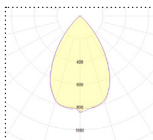

L1 = 1 370 mm

L2 = 1 330 mm

H = 77 mm

W = 180 mm

Indax 7s, pituus 600 mm

A

B

U