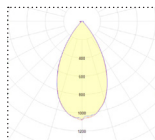

L1 = 1 370 mm

L2 = 1 330 mm

H = 77 mm

W = 180 mm

Indax 7s, pituus 600 mm

A

B

U