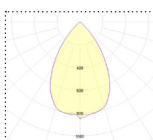

Indax 7s, pituus 600 mm (uppoasennusversio)

A