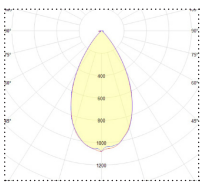

Tilauksesta:

65 astetta

A

45 astetta

B

55 astetta

(matala kiusahäikäisy)

U

L1 = 1 370 mm

L2 = 1 330 mm

H = 77 mm

W = 180 mm

Indax 7s, pituus 600 mm

A

B

U