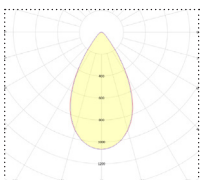

Tilauksesta:

65 astetta

A

45 astetta

B

55 astetta

(matala kiusahäikäisy)

U

L1 = 1 370 mm

L2 = 1 330 mm

H = 77 mm

W = 180 mm

Indax 7s, pituus 600 mm

A

B

U