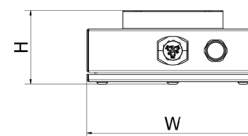

Pidätämme oikeudet muutoksiin.

Viimeisimmät tuotetiedot löydät osoitteesta www.greon.fi.

GREON

Indax 7s

IND60x

L1 = 790 mm

L2 = 750 mm

IND120x

L1 = 1 370 mm

L2 = 1 330 mm

H = 77 mm

W = 180 mm

Indax 7s, pituus 600 mm

A

B

U