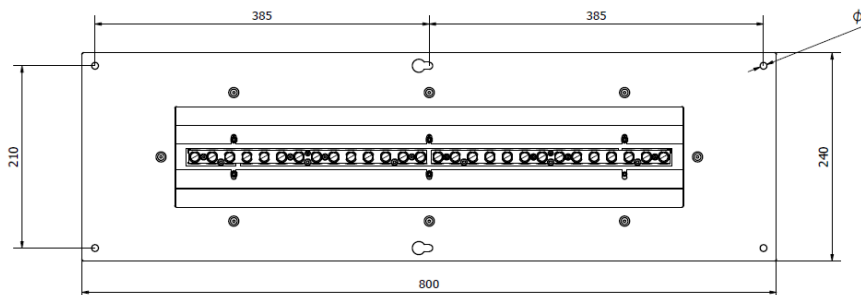

Snro	Tuotekoodi	Tuotenimi	Ohjaus	Valovirta
4348578	IND60x18U50-HDA	IND60x18U-H IP65 5 000 lm 35W DA	DALI	5 000 lm

Indax 7s, pituus 600 mm (uppoasennusversio)

A

RST kehys

Snro	Tuotekoodi	Tuotenimi	Ohjaus	Valovirta
-	IND60x18A50-HRDA	IND60x18A-HRDA IP65 5 000 lm 35W DA	DALI	5 000 lm

Indax 7s, pituus 1 200 mm

A

B

U

Snro	Tuotekoodi	Tuotenimi	Ohjaus	Valovirta
4348579	IND120x18A65-H	IND120x18A-H IP65 6 500 lm 45W	on/off	6 500 lm
4348580	IND120x18A100-H	IND120x18A-H IP65 10 000 lm 75W	on/off	10 000 lm
4348581	IND120x18A100-HDA	IND120x18A-H IP65 10 000 lm 75W DA	DALI	10 000 lm
Snro	Tuotekoodi	Tuotenimi	Ohjaus	Valovirta
4348582	IND120x18B65-H	IND120x18B-H IP65 6 500 lm 45W	on/off	6 500 lm
4348583	IND120x18B100-H	IND120x18B-H IP65 10 000 lm 75W	on/off	10 000 lm
4348584	IND120x18B100-HDA	IND120x18B-H IP65 10 000 lm 75W DA	DALI	10 000 lm
Snro	Tuotekoodi	Tuotenimi	Ohjaus	Valovirta
4348585	IND120x18U100-HDA	IND16x120U-H IP65 10 000 lm 75W DA	DALI	10 000 lm