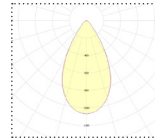

Indax 7s, pituus 1 200 mm

A

B

U

Snro	Tuotekoodi	Tuotenimi	Ohjaus	Valovirta
4348579	IND120x18A65-H	IND120x18A-H IP65 6 500 lm 45W	on/off	6 500 lm
4348580	IND120x18A100-H	IND120x18A-H IP65 10 000 lm 75W	on/off	10 000 lm
4348581	IND120x18A100-HDA	IND120x18A-H IP65 10 000 lm 75W DA	DALI	10 000 lm
Snro	Tuotekoodi	Tuotenimi	Ohjaus	Valovirta
4348582	IND120x18B65-H	IND120x18B-H IP65 6 500 lm 45W	on/off	6 500 lm
4348583	IND120x18B100-H	IND120x18B-H IP65 10 000 lm 75W	on/off	10 000 lm
4348584	IND120x18B100-HDA	IND120x18B-H IP65 10 000 lm 75W DA	DALI	10 000 lm
Snro	Tuotekoodi	Tuotenimi	Ohjaus	Valovirta
4348585	IND120x18U100-HDA	IND16x120U-H IP65 10 000 lm 75W DA	DALI	10 000 lm

Indax 7s, pituus 1 200 mm (upposennusversio)

A

RST kehys

Snro	Tuotekoodi	Tuotenimi	Ohjaus	Valovirta
-	IND120x18A65-HRDA	IND120x18A65-HRDA IP65 7 000 lm 45W DA	DALI	7 000 lm