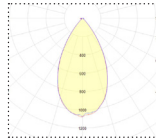

Indax 7s, pituus 1 200 mm

A

B

U

Snro	Tuotekoodi	Tuotenimi	Ohjaus	Valovirta
4348579	IND120x18A65-H	IND120x18A-H IP65 6 500 lm 45W	on/off	6 500 lm
4348580	IND120x18A100-H	IND120x18A-H IP65 10 000 lm 75W	on/off	10 000 lm
4348581	IND120x18A100-HDA	IND120x18A-H IP65 10 000 lm 75W DA	DALI	10 000 lm
Snro	Tuotekoodi	Tuotenimi	Ohjaus	Valovirta
4348582	IND120x18B65-H	IND120x18B-H IP65 6 500 lm 45W	on/off	6 500 lm
4348583	IND120x18B100-H	IND120x18B-H IP65 10 000 lm 75W	on/off	10 000 lm
4348584	IND120x18B100-HDA	IND120x18B-H IP65 10 000 lm 75W DA	DALI	10 000 lm
Snro	Tuotekoodi	Tuotenimi	Ohjaus	Valovirta
4348585	IND120x18U100-HDA	IND16x120U-H IP65 10 000 lm 75W DA	DALI	10 000 lm

Indax 7s, pituus 1 200 mm (upposennusversio)

A

RST kehys

Snro	Tuotekoodi	Tuotenimi	Ohjaus	Valovirta
-	IND120x18A65-HRDA	IND120x18A65-HRDA IP65 7 000 lm 45W DA	DALI	7 000 lm