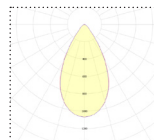

L1 = 1 370 mm

L2 = 1 330 mm

H = 77 mm

W = 180 mm

Indax 7s, pituus 600 mm

A

B

U