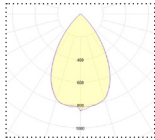

Indax 7s, pituus 1 200 mm

A