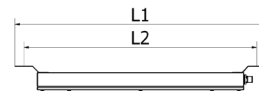

Indax 7s

IND60x

L1 = 790 mm

L2 = 750 mm