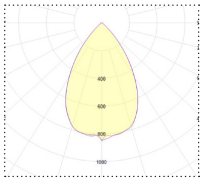

Tilauksesta:

65 astetta

A

45 astetta

B

55 astetta

(matala kiusahäikäisy)

U

L1 = 1 370 mm

L2 = 1 330 mm

H = 77 mm

W = 180 mm

Indax 7s, pituus 600 mm

A

B

U