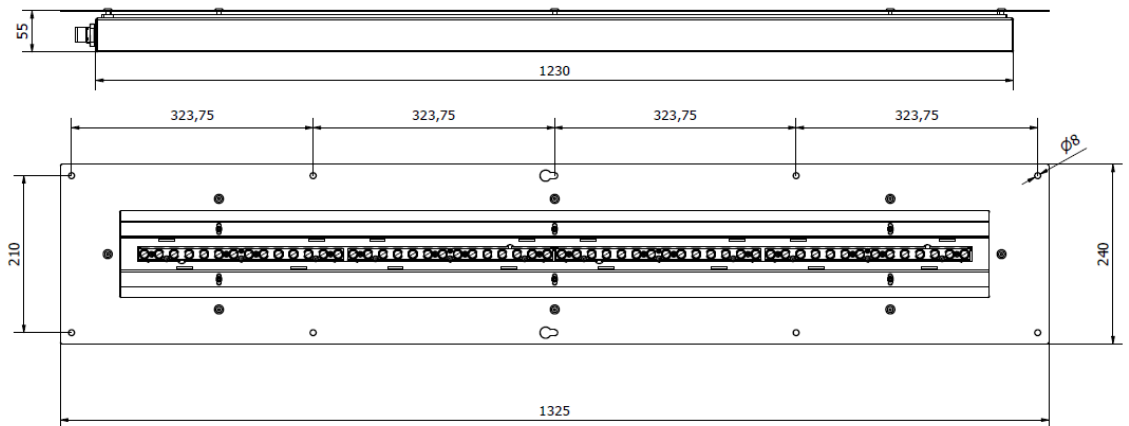

Indax 7s, pituus 1 200 mm (upposennusversio)

A

RST kehys

Snro	Tuotekoodi	Tuotenimi	Ohjaus	Valovirta
-	IND120x18A65-HRDA	IND120x18A65-HRDA IP65 7 000 lm 45W DA	DALI	7 000 lm