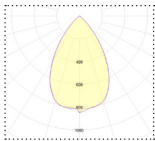

Indax 7s, pituus 1 200 mm (upposennusversio)

A