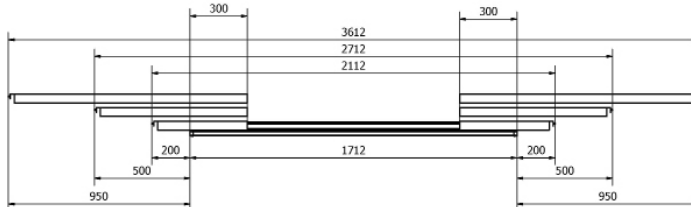

Snr	Tuotekoodi	Tuotenimi
-	ITR0500	Irica tikashyllyn ramppikannakepari 500 mm
-	ITR0800	Irica tikashyllyn ramppikannakepari 800 mm
-	ITR1250	Irica tikashyllyn ramppikannakepari 1250 mm

Pidätämme oikeudet muutoksiin.

Viimeisimmät tuotetiedot löydät osoitteesta www.greon.fi.

GREON