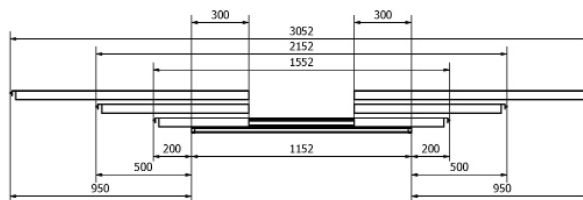

Snr	Tuotekoodi	Tuotenimi
-	ITR0500	Irica tikashyllyn ramppikannakepari 500 mm
-	ITR0800	Irica tikashyllyn ramppikannakepari 800 mm
-	ITR1250	Irica tikashyllyn ramppikannakepari 1250 mm

Pidätämme oikeudet muutoksiin.

Viimeisimmät tuotetiedot löydät osoitteesta www.greon.fi.

GREON