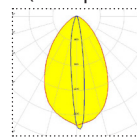

C (60°)

D (käytäväoptiikka)

E (30°)

F (seinäpesuri)

G (hyllyoptiikka)

H (epäsymmetrinen)

Vakiotuotteiden tuotetaulukko

Valonjako
Tuotekoodi ja valovirta

Pituus (L) ja teho			110 astetta (A)	90 astetta (B)	60 astetta (C)	Hyllyvälioptiikka (D)
1 152 mm	38 W	IT12A58DW840N 43xxx 5 766 lm	IT12B58DW840N 43xxx 5 734 lm	IT12C60DW840N 43xxx 5 925 lm	IT12D62DW840N 43xxx 6 132 lm	
1 152 mm	67 W	IT12A96DW840N 43xxx 9 537 lm	IT12B95DW840N 43xxx 9 484 lm	IT12C10DW840N 43xxx 9 812 lm	IT12D11DW840N 43xxx 10 145 lm	
1 712 mm	47 W	IT17A73DW840N 43xxx 7 228 lm	IT17B72DW840N 43xxx 7 188 lm	IT17C75DW840N 43xxx 7 436 lm	IT17D78DW840N 43xxx 7 688 lm	
1 712 mm	76 W	IT17A12DW840N 43xxx 11 156 lm	IT17B12DW840N 43xxx 11 093 lm	TI17C12DW840N 43xxx 11 477 lm	IT17D12DW840N 43xxx 11 866 lm	
2 272 mm	114 W	IT23A17DW840N 43xxx 16 492 lm	IT23B17DW840N 43xxx 16 400 lm	TI23C17DW840N 43xxx 16 968 lm	IT23D17DW840N 43xxx 17 542 lm	
2 272 mm	140 W	IT23A19DW840N 43xxx 19 076 lm	IT23B19DW840N 43xxx 18 968 lm	TI23C19DW840N 43xxx 19 625 lm	IT23D21DW840N 43xxx 20 289 lm	
2 822 mm	140 W	IT28A21DW840N 43xxx 20 615 lm	IT28B21DW840N 43xxx 20 499 lm	TI28C21DW840N 43xxx 21 210 lm	IT28D22DW840N 43xxx 21 927 lm	
2 822 mm	160 W	IT28A22DW840N 43xxx 21 852 lm	IT28B22DW840N 43xxx 21 729 lm	TI28C23DW840N 43xxx 22 481 lm	IT28D23DW840N 43xxx 23 242 lm	