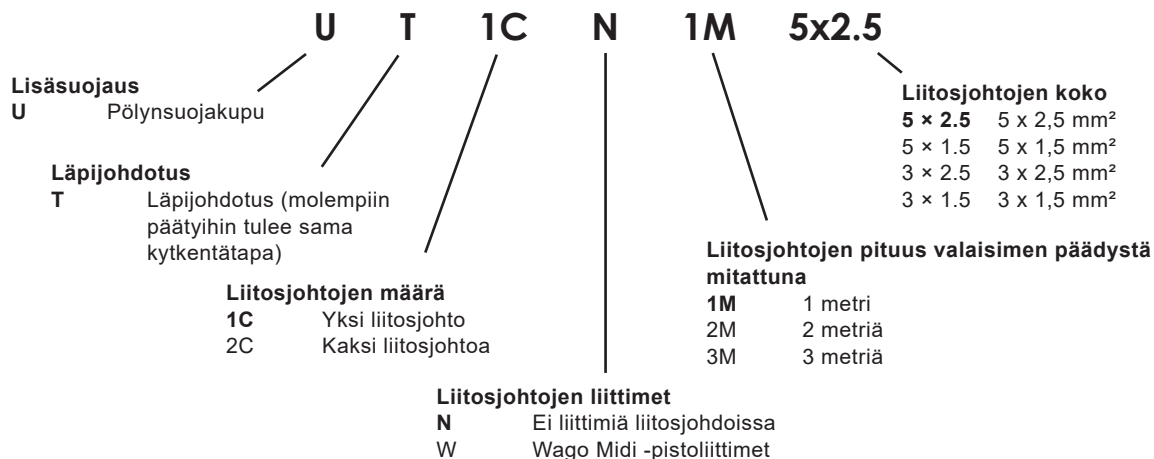

KOODIAVAIN (tuotekoodin lisämerkinnät)

Mikäli lisämerkintää ei ole, tuotteessa ei ole kyseistä ominaisuutta.