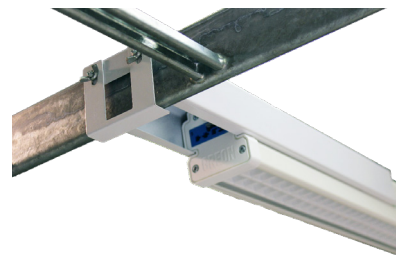

Irica-asennustarvikkeet ja -lisäosat

Tikashyllyn ramppikannakepari

L1 = 500, 800 tai 1 250 mm

L2 = 470, 770 tai 1 220 mm

Tikashyllyn ramppikannakepari on portaattomasti säädettävä ramppiasennuskiinnike, joka mahdollistaa luotettavan ja joustavan valaisinasennuksen tikashyllyjen väliin.

Kiinnikkeessä on ilman työkaluja irrotettava päätystoppari, joka lukitsee kiinnikkeen tikashyllyn laitaan. Päätystoppari voidaan sijoittaa tikashyllyn pienen kohdalle, jolloin valaisimen sivusuunta lukittuu.

Kiinnike on MEKA-yhteensopiva. Tarkista muiden hyllyjen yhteensopivuus kiinnityskohdan mittakuvasta.