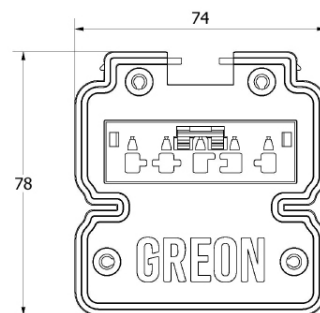

Irica Technic valmistetaan Suomessa.

Valonjakovaihtoehdot

Technic

Ominaisuudet:

Vakiotuotteet:

Tilauksesta:

Käyttöjännite:	230 V	
Suojausluokka:	I	
Ottotehot:	38–160 W	
Ohjaustapa:	DALI	on/off
Ketjutettavuus:	Päättyvä asennus	Ketjutettava (läpijohdotus)
Valovirta:	5 700 – 23 000 lm	Valovirran optimointi
Värlämpötila:	4 000 K	3 000 ja 5 000
MacAdam, SDCM:	3	
Värintoisto, CRI:	80	90
Valonjaot:	A, B, C ja D	
Elinikä L90B10 (Ta 25 °C)	> 100 000 h	
Käyttöympäristön lämpötila:	–20 ... +45 °C	
Takuu:	5 v	
Kotelointiluokka:	IP21	IP44
Paino:	3,8–7,5 kg	
Mitat (p, k, s; mm):	1 160 – 2 822 × 77 × 73 mm	
Tuotteen väri:	Valkoinen RAL 9010	Musta RAL 9005
Materiaali:	Kierrätysalumiini	
Asennustavat:	Kattoasennus	Valaisinripustuskisko- tai seinäasennus. Ramppiasennus tikashyllyn tai valaisinripustuskiskon väliin

L = 1 152, 1 712, 2 272 tai 2 822 mm

pääty = N

pääty = S

pääty = T

Kupu = K

Pistoliittimet: Wago Winsta MIDI

A (110°)

B (90°)