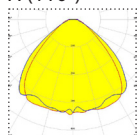

L = 1 152, 1 712, 2 272 tai 2 822 mm

pääty = N

pääty = S

pääty = T

Kupu = K

Pistoliittimet: Wago Winsta MIDI

A (110°)

B (90°)

C (60°)

D (käytäväoptiikka)

E (30°)

F (seinäpesuri)

G (hyllyoptiikka)

H (epäsymmetrinen)

Vakiotuotteiden tuotetaulukko

Valonjako
Tuotekoodi ja valovirta

Pituus (L) ja teho			110 astetta (A)	90 astetta (B)	60 astetta (C)	Hyllyvälioptiikka (D)
1 152 mm	38 W	IT12A58DW840N 43xxx 5 766 lm	IT12B58DW840N 43xxx 5 734 lm	IT12C60DW840N 43xxx 5 925 lm	IT12D62DW840N 43xxx 6 132 lm	
1 152 mm	67 W	IT12A96DW840N 43xxx 9 537 lm	IT12B95DW840N 43xxx 9 484 lm	IT12C10DW840N 43xxx 9 812 lm	IT12D11DW840N 43xxx 10 145 lm	
1 712 mm	47 W	IT17A73DW840N 43xxx 7 228 lm	IT17B72DW840N 43xxx 7 188 lm	IT17C75DW840N 43xxx 7 436 lm	IT17D78DW840N 43xxx 7 688 lm	
1 712 mm	76 W	IT17A12DW840N 43xxx 11 156 lm	IT17B12DW840N 43xxx 11 093 lm	TI17C12DW840N 43xxx 11 477 lm	IT17D12DW840N 43xxx 11 866 lm	
2 272 mm	114 W	IT23A17DW840N 43xxx 16 492 lm	IT23B17DW840N 43xxx 16 400 lm	TI23C17DW840N 43xxx 16 968 lm	IT23D17DW840N 43xxx 17 542 lm	
2 272 mm	140 W	IT23A19DW840N 43xxx 19 076 lm	IT23B19DW840N 43xxx 18 968 lm	TI23C19DW840N 43xxx 19 625 lm	IT23D21DW840N 43xxx 20 289 lm	
2 822 mm	140 W	IT28A21DW840N 43xxx 20 615 lm	IT28B21DW840N 43xxx 20 499 lm	TI28C21DW840N 43xxx 21 210 lm	IT28D22DW840N 43xxx 21 927 lm	
2 822 mm	160 W	IT28A22DW840N 43xxx 21 852 lm	IT28B22DW840N 43xxx 21 729 lm	TI28C23DW840N 43xxx 22 481 lm	IT28D23DW840N 43xxx 23 242 lm	