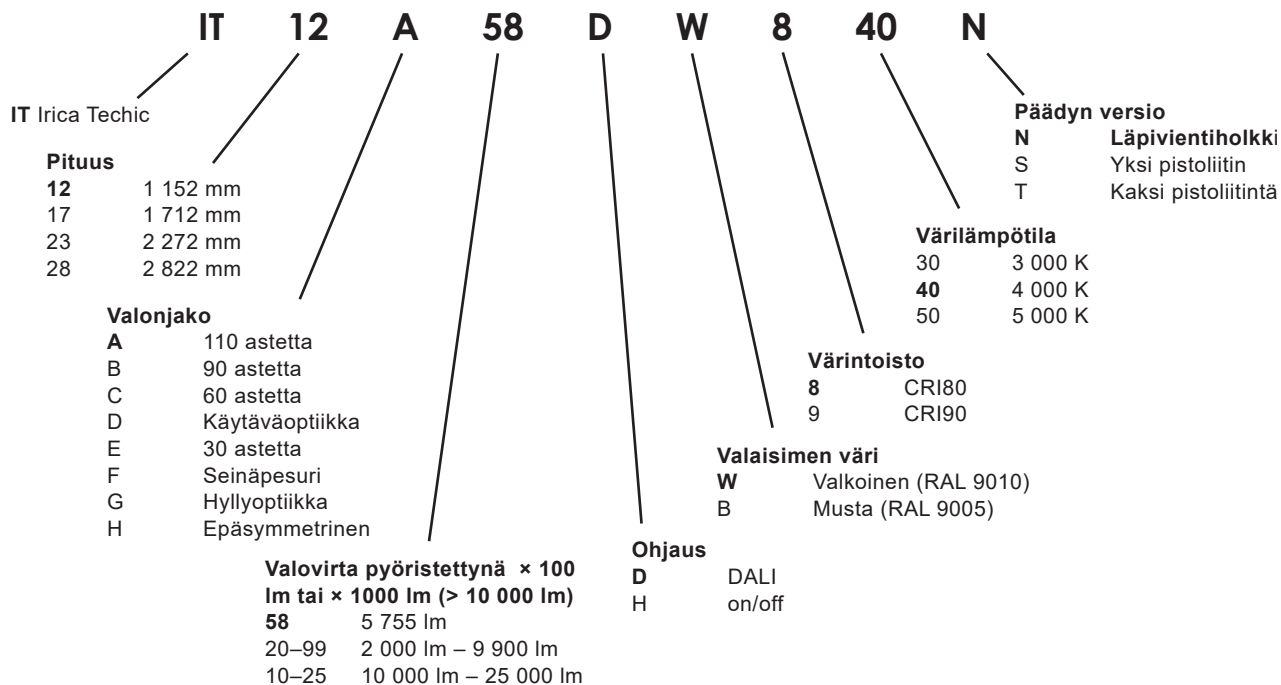

Tuotekoodi kertoo valaisimen ominaisuuksista.
Irica Technic on räätälöitävissä tuotekoodia muuttamalla.

KOODIAVAIN (tuotekoodin perusosa)