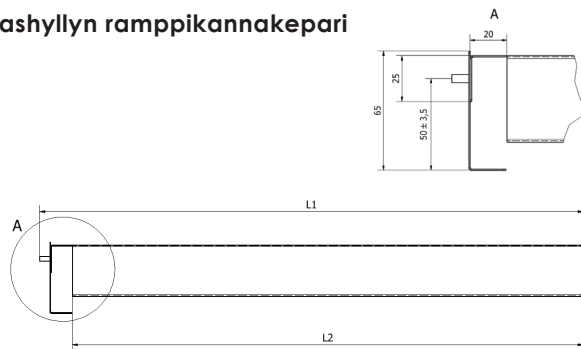

Irica-asennustarvikkeet ja -lisäosat

Tikashyllyn ramppikannakepari

L1 = 500, 800 tai 1 250 mm

L2 = 470, 770 tai 1 220 mm

Tikashyllyn ramppikannakepari on portaattomasti säädettävä ramppiasennuskiinnike, joka mahdollistaa luotettavan ja joustavan valaisinasennuksen tikashyllyjen väliin.

Kiinnikkeessä on ilman työkaluja irrotettava päätystoppari, joka lukitsee kiinnikkeen tikashyllyn laitaan. Päätystoppari voidaan sijoittaa tikashyllyn pienen kohdalle, jolloin valaisimen sivusuunta lukittuu.

Kiinnike on MEKA-yhteensopiva. Tarkista muiden hyllyjen yhteensopivuus kiinnityskohdan mittakuvasta.