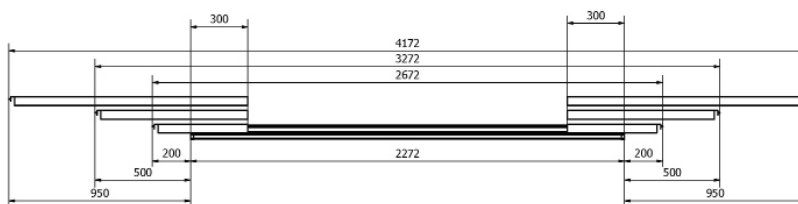

Snr	Tuotekoodi	Tuotenimi
-	ITR0500	Irica tikashyllyn ramppikannakepari 500 mm
-	ITR0800	Irica tikashyllyn ramppikannakepari 800 mm
-	ITR1250	Irica tikashyllyn ramppikannakepari 1250 mm

Pidätämme oikeudet muutoksiin.

Viimeisimmät tuotetiedot löydät osoitteesta www.greon.fi.

GREON