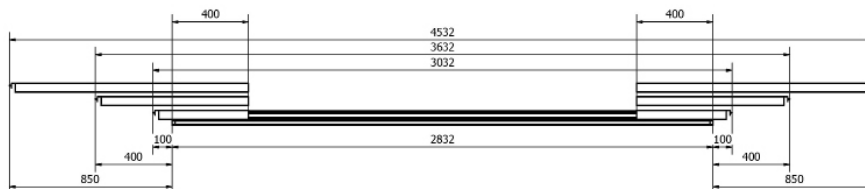

Snr	Tuotekoodi	Tuotenimi
-	ITR0500	Irica tikashyllyn ramppikannakepari 500 mm
-	ITR0800	Irica tikashyllyn ramppikannakepari 800 mm
-	ITR1250	Irica tikashyllyn ramppikannakepari 1250 mm

Pidätämme oikeudet muutoksiin.

Viimeisimmät tuotetiedot löydät osoitteesta www.greon.fi.

GREON