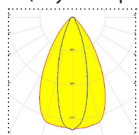

D (käytäväoptiikka)