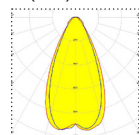

Irica Technic valmistetaan Suomessa.

Valonjakovaihtoehdot

Technic

Ominaisuudet:

Vakiotuotteet:

Tilauksesta:

Käyttöjännite:	230 V	
Suojausluokka:	I	
Ottotehot:	38–160 W	
Ohjaustapa:	DALI	on/off
Ketjutettavuus:	Päättyvä asennus	Ketjutettava (läpijohdotus)
Valovirta:	5 700 – 23 000 lm	Valovirran optimointi
Värlämpötila:	4 000 K	3 000 ja 5 000
MacAdam, SDCM:	3	
Värintoisto, CRI:	80	90
Valonjaot:	A, B, C ja D	
Elinikä L90B10 (Ta 25 °C)	> 100 000 h	
Käyttöympäristön lämpötila:	–20 ... +45 °C	
Takuu:	5 v	
Kotelointiluokka:	IP21	IP44
Paino:	3,8–7,5 kg	
Mitat (p, k, s; mm):	1 160 – 2 822 × 77 × 73 mm	
Tuotteen väri:	Valkoinen RAL 9010	Musta RAL 9005
Materiaali:	Kierrätysalumiini	
Asennustavat:	Kattoasennus	Valaisinripustuskisko- tai seinäasennus. Ramppiasennus tikashyllyn tai valaisinripustuskiskon väliin

L = 1 152, 1 712, 2 272 tai 2 822 mm

pääty = N

pääty = S

pääty = T

Kupu = K

Pistoliittimet: Wago Winsta MIDI

A (110°)

B (90°)

C (60°)

D (käytäväoptiikka)

E (30°)

F (seinäpesuri)

G (hyllyoptiikka)

H (epäsymmetrinen)

Vakiotuotteiden tuotetaulukko

Valonjako
Tuotekoodi ja valovirta