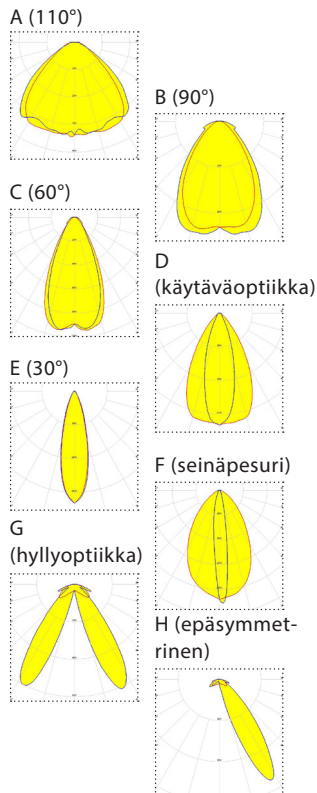

Irica Technic valmistetaan Suomessa.

Valonjakovaihtoehdot

Technic

Ominaisuudet:

Vakiotuotteet:

Tilauksesta:

Käyttöjännite:	230 V	
Suojausluokka:	I	
Ottotehot:	38–160 W	
Ohjaustapa:	DALI	on/off
Ketjutettavuus:	Päättyvä asennus	Ketjutettava (läpijohdotus)
Valovirta:	5 700 – 23 000 lm	Valovirran optimointi
Värlämpötila:	4 000 K	3 000 ja 5 000
MacAdam, SDCM:	3	
Värintoisto, CRI:	80	90
Valonjaot:	A, B, C ja D	
Elinikä L90B10 (Ta 25 °C)	> 100 000 h	
Käyttöympäristön lämpötila:	–20 ... +45 °C	
Takuu:	5 v	
Kotelointiluokka:	IP21	IP44
Paino:	3,8–7,5 kg	
Mitat (p, k, s; mm):	1 160 – 2 822 × 77 × 73 mm	
Tuotteen väri:	Valkoinen RAL 9010	Musta RAL 9005
Materiaali:	Kierrätysalumiini	
Asennustavat:	Kattoasennus	Valaisinripustuskisko- tai seinäasennus. Ramppiasennus tikashyllyn tai valaisinripustuskiskon väliin

L = 1 152, 1 712, 2 272 tai 2 822 mm

pääty = N

pääty = S

pääty = T

Kupu = K

Pistoliittimet: Wago Winsta MIDI

A (110°)

B (90°)