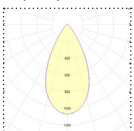

Irica Low Glare -valaisimet valmistetaan Suomessa.

Valonjakovaihtoehdot

Ominaisuudet:

Vakiotuotteet:

Tilauksesta:

Low Glare

A (65°)

B (55°)

Mittakuva

L = 1 152, 1 712 tai 2 272 mm

Irica Low Glare

B (55°)

Kupu = KU

pääty = 0L

pääty = 1L

pääty = 2L