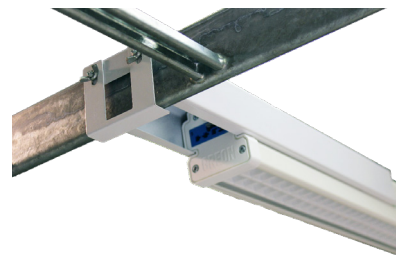

Irica-asennustarvikkeet ja -lisäosat

Tikashyllyn ramppikannakepari

L1 = 500, 800 tai 1 250 mm

L2 = 470, 770 tai 1 220 mm

Tikashyllyn ramppikannakepari on portaattomasti säädettävä ramppiasennuskiinnike, joka mahdollistaa luotettavan ja joustavan valaisinasennuksen tikashyllöjen väliin.

Kiinnikkeessä on ilman työkaluja irrotettava päätystoppari, joka lukitsee kiinnikkeen tikashyllön laitaan. Päätystoppari voidaan sijoittaa tikashyllön pienen kohdalle, jolloin valaisimen sivusuunta lukittuu.

Kiinnike on MEKA-yhteensopiva. Tarkista muiden hyllyjen yhteensopivuus kiinnityskohdan mittakuvasta.