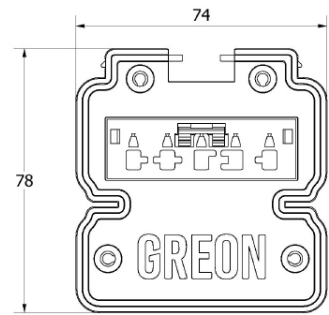

C (30°)

Käyttöjännite:	230 V	
Suojausluokka:	I	
Ottotehot:	44–98 W	
Ohjaustapa:	on/off ja DALI	
Ketjutettavuus:	Ketjutettava	
Valovirta:	6 700 – 15 500 lm	Valovirran optimointi
Värlämpötila:	4 000 K	2 700, 3 000, 3 500, 5 000, 5 700 ja 6 500 K
MacAdam, SDCM:	3	
Värintoisto, CRI:	80	70 ja 90
Valonjaot:	B	A ja C
Elinikä L90B10 (Ta 25 °C)	> 100 000 h	
Käyttöympäristön lämpötila:	–20 ... +45 °C	
Takuu:	5 v	
Kotelointiluokka:	IP44, IP21 (pistoliitinmallit ja kuvuttomat mallit)	
Paino:	3,8–7,5 kg	
Mitat (p, k, s; mm):	1 160 – 2 272 × 77 × 73 mm	
Tuotteen väri:	Valkoinen RAL 9003	Musta RAL 9016
Materiaali:	Kierrätysalumiini	
Asennustavat:	Katto-, valaisinripustuskisko- tai seinäasennus tai ramppiasennus tikashyllyn tai valaisinripustuskiskon väliin	

Mittakuva

L = 1 152, 1 712 tai 2 272 mm

Irica Low Glare

B (55°)

Kupu = KU

pääty = 0L

pääty = 1L

pääty = 2L

Pistoliittimet: Wago Winsta MIDI

Pituus 1 152 mm

Snro	Tuotekoodi	Tuotenimi	Teho	Valovirta
		Ilman kupua, DALI		
-	IR12B78DW8400L	Irica 70x12 B 7800 DALI White 840 0L	49 W	7 758 lm
-	IR12B78DW8401L	Irica 70x12 B 7800 DALI White 840 1L	49 W	7 758 lm
-	IR12B78DW8402L	Irica 70x12 B 7800 DALI White 840 2L	49 W	7 758 lm
		Kupumallit, DALI		
-	IR12B67DW8400LKU	Irica 70x12 B 6700 DALI White 840 0L KU	44 W	6 659 lm
-	IR12B67DW8401LKU	Irica 70x12 B 6700 DALI White 840 1L KU	44 W	6 659 lm
-	IR12B67DW8402LKU	Irica 70x12 B 6700 DALI White 840 2L KU	44 W	6 659 lm
		Ilman kupua, on/off		
-	IR12B78OW8400L	Irica 70x12 B 7800 on/off White 840 0L	49 W	7 758 lm
-	IR12B78OW8401L	Irica 70x12 B 7800 on/off White 840 1L	49 W	7 758 lm
-	IR12B78OW8402L	Irica 70x12 B 7800 on/off White 840 2L	49 W	7 758 lm
		Kupumallit, on/off		
-	IR12B67OW8400LKU	Irica 70x12 B 6700 on/off White 840 0L KU	44 W	6 659 lm
-	IR12B67OW8401LKU	Irica 70x12 B 6700 on/off White 840 1L KU	44 W	6 659 lm
-	IR12B67OW8402LKU	Irica 70x12 B 6700 on/off White 840 2L KU	44 W	6 659 lm