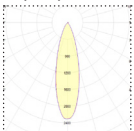

C (30°)

Käyttöjännite:	230 V	
Suojausluokka:	I	
Ottotehot:	44–98 W	
Ohjaustapa:	on/off ja DALI	
Ketjutettavuus:	Ketjutettava	
Valovirta:	6 700 – 15 500 lm	Valovirran optimointi
Värlämpötila:	4 000 K	2 700, 3 000, 3 500, 5 000, 5 700 ja 6 500 K
MacAdam, SDCM:	3	
Värintoisto, CRI:	80	70 ja 90
Valonjaot:	B	A ja C
Elinikä L90B10 (Ta 25 °C)	> 100 000 h	
Käyttöympäristön lämpötila:	–20 ... +45 °C	
Takuu:	5 v	
Kotelointiluokka:	IP44, IP21 (pistoliitinmallit ja kuvuttomat mallit)	
Paino:	3,8–7,5 kg	
Mitat (p, k, s; mm):	1 160 – 2 272 × 77 × 73 mm	
Tuotteen väri:	Valkoinen RAL 9003	Musta RAL 9016
Materiaali:	Kierrätysalumiini	
Asennustavat:	Katto-, valaisinripustuskisko- tai seinäasennus tai ramppiasennus tikashyllyn tai valaisinripustuskiskon väliin