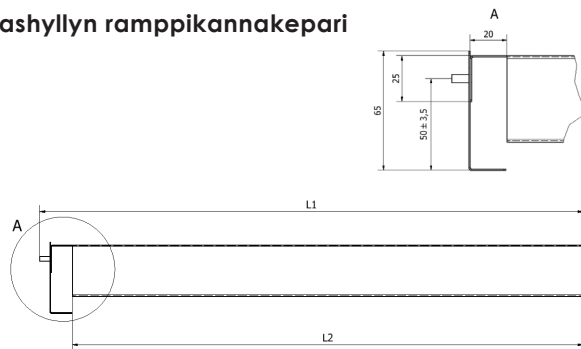

Irica-asennustarvikkeet ja -lisäosat

Tikashyllyn ramppikannakepari

L1 = 500, 800 tai 1 250 mm

L2 = 470, 770 tai 1 220 mm

Tikashyllyn ramppikannakepari on portaattomasti säädettävä ramppiasennuskiinnike, joka mahdollistaa luotettavan ja joustavan valaisinasennuksen tikashyllöjen väliin.

Kiinnikkeessä on ilman työkaluja irrotettava päätystoppari, joka lukitsee kiinnikkeen tikashyllön laitaan. Päätystoppari voidaan sijoittaa tikashyllön pienen kohdalle, jolloin valaisimen sivusuunta lukittuu.

Kiinnike on MEKA-yhteensopiva. Tarkista muiden hyllyjen yhteensopivuus kiinnityskohdan mittakuvasta.