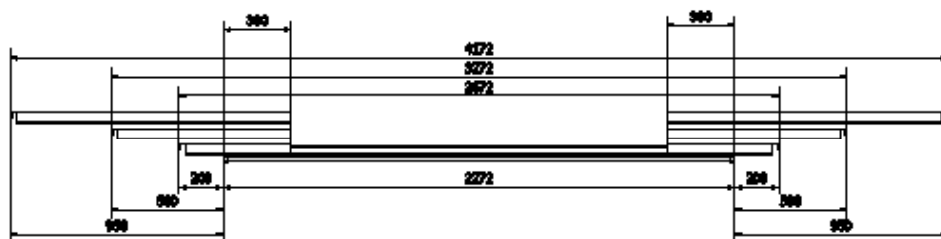

Snro	Tuotekoodi	Tuotenimi
-	ITR0500	Irica tikashyllyn ramppikannakepari 500 mm
-	ITR0800	Irica tikashyllyn ramppikannakepari 800 mm
-	ITR1250	Irica tikashyllyn ramppikannakepari 1250 mm