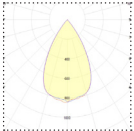

Irica Low Glare -valaisimet valmistetaan Suomessa.

Valonjakovaihtoehdot

Ominaisuudet:

Vakiotuotteet:

Tilauksesta:

Low Glare

A (65°)

B (55°)

Mittakuva

L = 1 152, 1 712 tai 2 272 mm

Irica Low Glare

B (55°)

Kupu = KU

pääty = 0L

pääty = 1L

pääty = 2L