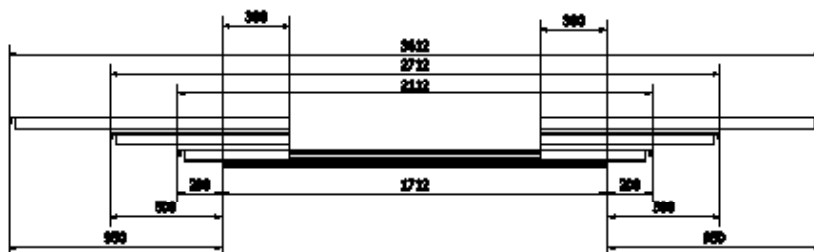

Snro	Tuotekoodi	Tuotenimi
-	ITR0500	Irica tikashyllyn ramppikannakepari 500 mm
-	ITR0800	Irica tikashyllyn ramppikannakepari 800 mm
-	ITR1250	Irica tikashyllyn ramppikannakepari 1250 mm