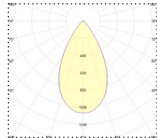

C (30°)

Käyttöjännite:	230 V	
Suojausluokka:	I	
Ottotehot:	44–98 W	
Ohjaustapa:	on/off ja DALI	
Ketjutettavuus:	Ketjutettava	
Valovirta:	6 700 – 15 500 lm	Valovirran optimointi
Värlämpötila:	4 000 K	2 700, 3 000, 3 500, 5 000, 5 700 ja 6 500 K
MacAdam, SDCM:	3	
Värintoisto, CRI:	80	70 ja 90
Valonjaot:	B	A ja C
Elinikä L90B10 (Ta 25 °C)	> 100 000 h	
Käyttöympäristön lämpötila:	–20 ... +45 °C	
Takuu:	5 v	
Kotelointiluokka:	IP44, IP21 (pistoliitinmallit ja kuvuttomat mallit)	
Paino:	3,8–7,5 kg	
Mitat (p, k, s; mm):	1 160 – 2 272 × 77 × 73 mm	
Tuotteen väri:	Valkoinen RAL 9003	Musta RAL 9016
Materiaali:	Kierrätysalumiini	
Asennustavat:	Katto-, valaisinripustuskisko- tai seinäasennus tai ramppiasennus tikashyllyn tai valaisinripustuskiskon väliin	

Mittakuva

L = 1 152, 1 712 tai 2 272 mm

Irica Low Glare

B (55°)

Kupu = KU

pääty = 0L

pääty = 1L

pääty = 2L