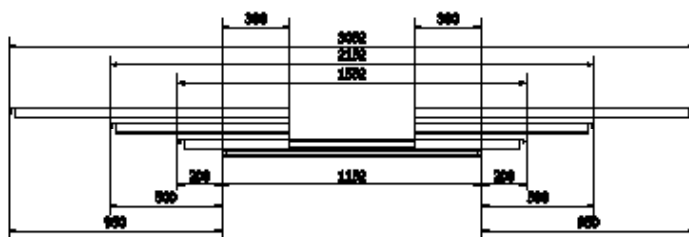

Snro	Tuotekoodi	Tuotenimi
-	ITR0500	Irica tikashyllyn ramppikannakepari 500 mm
-	ITR0800	Irica tikashyllyn ramppikannakepari 800 mm
-	ITR1250	Irica tikashyllyn ramppikannakepari 1250 mm