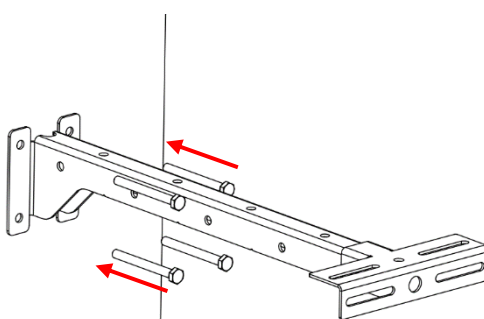

Valonheittimen seinävarsi Väggarm för strålkastare

Asennusohje valonheittimen
seinävarrelle LMP3011.

Monteringsanvisning för väggarm för
strålkastare LMP3011

1

HUOM! Käytä asianmukaisia
ruuveja ja ankkureita.

OBS! Använd lämpliga
skruvar och ankare.

Lyhennettävissä sahaamalla
merkatuista kohdista.

Kan förkortas genom att såga
på markerade ställen.

2