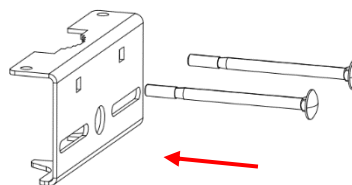

ASENNUSOHJE, INSTALLATIONSANVISNING

Valonheittimen pylväskiinnike

Stolpfäste för strålkastare

Asennusohje valonheittimen
pylväskiinnikkeelle LMP3021.

Monteringsanvisning för stolpfäste för
strålkastare LMP3021.

1

HUOM! Maksimikuorma 10 kg
yhdellä valaisimella, 2 x 7 kg
kahdella

OBS! Max belastning 10 kg med en
lampa, 2 x 7 kg med två

2