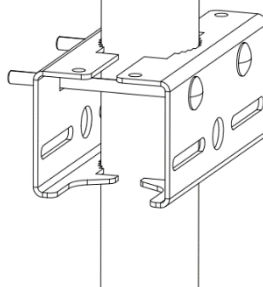

ASENNUSOHJE, INSTALLATIONSANVISNING

Valonheittimen pylväskiinnike

Stolpfäste för strålkastare

Asennusohje valonheittimen
pylväskiinnikkeelle LMP3021.

Monteringsanvisning för stolpfäste för
strålkastare LMP3021.

1

HUOM! Maksimikuorma 10 kg
yhdellä valaisimella, 2 x 7 kg
kahdella

OBS! Max belastning 10 kg med en
lampa, 2 x 7 kg med två

2

Valaisimen kiinnittimen maksimileveys 50 mm

Armaturfästets maximala bredd 50 mm