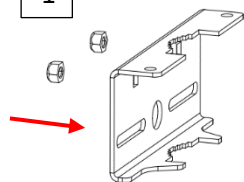

ASENNUSOHJE, INSTALLATIONSANVISNING

Valonheittimen pylväskiinnike

Stolpfäste för strålkastare

Asennusohje valonheittimen
pylväskiinnikkeelle LMP3021.

Monteringsanvisning för stolpfäste för
strålkastare LMP3021.

1

HUOM! Maksimikuorma 10 kg
yhdellä valaisimella, 2 x 7 kg
kahdella

OBS! Max belastning 10 kg med en
lampa, 2 x 7 kg med två

2