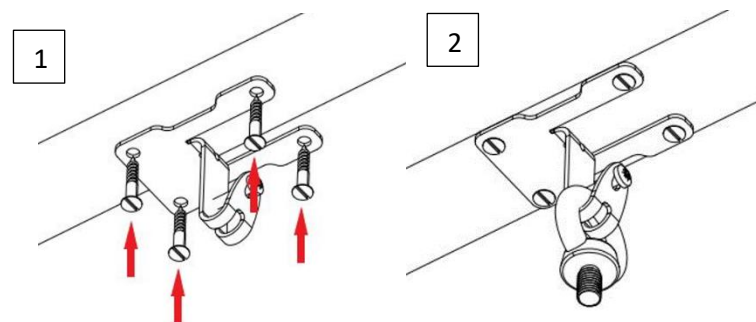

Asennus ruuveilla.

Montering med skruvar.