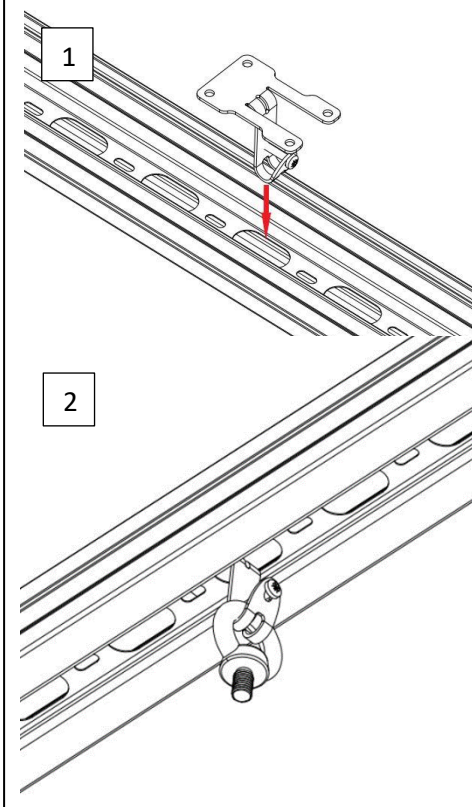

### Belysnings monteringsfäste

Asennusohje valaisimen  
ripustuskiinnikkeelle LMP8011.

Monteringsanvisning för belysnings  
monteringsfäste LMP8011.

Asennus johtokouruun.  
Montering till en kabelränna.

Asennus ruuveilla.