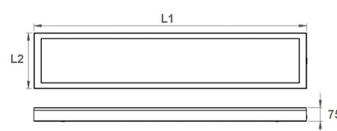

SPORT

68W	L1=640	L2=385
100W	L1=1205	L2=295
128W	L1=640	L2=385
134W	L1=1205	L2=385
200W	L1=1205	L2=295
255W	L1=1205	L2=385

SPORT VALONJAKO A