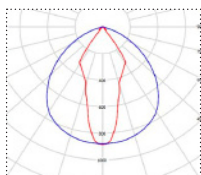

Vakiotuotteet:

Tilauksesta:

L

A

B

Suojausluokka:	I	
Ottotehot:	36 ja 68 W	
Johdonsuoja B16, max	90 ja 48	
Ohjaustapa:	on/off	DALI
Ketjutettavuus:	Päättävä asennus	Ketjutettava
Valovirta:	3800 - 8100 lm	Eri valovirtavaihtoehdot
Väriämpötila:	4000 K	Eri väriämpötilat
Värintoisto, CRI:	>80	>90
Valonjaot:	A ja B	
Elinikä L70B50 (Ta 25 °C)	> 70 000 h	
Käyttöympäristön lämpötila:	-35 ... + 50 °C	
Takuu:	5 vuotta	
Kotelointiluokka:	IP65	
Paino:	4,5 kg	
Mitat (pituus x leveys mm):	440 × 430 × 75 mm	
Tuotteen väri:	Valkoinen/harmaa	Eri väri vaihtoehdot
Materiaali:	Teräs	
Asennustavat:	Pinta-asennus	Liitosjohdolla
	Asennuskorkeus 2-7 m	