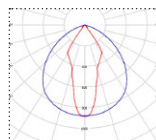

NANO PINTA, VALONJAKO B