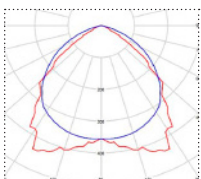

Vakiotuotteet:

Tilauksesta:

L

A

B

Suojausluokka:	I	
Ottotehot:	36 ja 68 W	
Johdonsuoja B16, max	90 ja 48	
Ohjaustapa:	on/off	DALI
Ketjutettavuus:	Päättävä asennus	Ketjutettava
Valovirta:	3800 - 8100 lm	Eri valovirtavaihtoehdot
Väriämpötila:	4000 K	Eri väriämpötilat
Värintoisto, CRI:	>80	>90
Valonjaot:	A ja B	
Elinikä L70B50 (Ta 25 °C)	> 70 000 h	
Käyttöympäristön lämpötila:	-35 ... + 50 °C	
Takuu:	5 vuotta	
Kotelointiluokka:	IP65	
Paino:	4,5 kg	
Mitat (pituus x leveys mm):	440 × 430 × 75 mm	
Tuotteen väri:	Valkoinen/harmaa	Eri väri vaihtoehdot
Materiaali:	Teräs	
Asennustavat:	Pinta-asennus	Liitosjohdolla
	Asennuskorkeus 2-7 m	