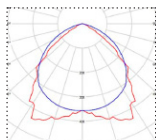

PINTA-ASENNETTAVAT MALLIT

VAAKAPINTAAN
(jalusta sisältyy vakiotoimitukseen)

NANO PINTA, VALONJAKO A

Snro	Tuotekoodi	Tuotenimi	Valovirta
4524818	NAN44x43A48	NANO 44x43 A IP65 4850 36W 840 ON/OFF PC CL WH/GREY	4800 lm
4524819	NAN44x43A81	NANO 44x43 A IP 65 8100 68W 840 ON/OFF PC CL WH/GREY	8100 lm

NANO PINTA, VALONJAKO B

Snro	Tuotekoodi	Tuotenimi	Valovirta
4524820	NAN44x43B38	NANO 44x43 B IP 65 3800 36W 840 ON/OFF PC CL WH/GREY	3800 lm
4524821	NAN44x43B65	NANO 44x43 B IP65 6500 68W 840 ON/OFF PC CL WH/GREY	6500 lm