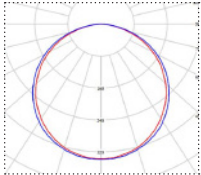

Vakiotuotteet:

Tilauksesta:

L

A

B

Suojausluokka:	I	
Ottotehot:	36 ja 68 W	
Johdonsuoja B16, max	90 ja 48	
Ohjaustapa:	on/off	DALI
Ketjutettavuus:	Päättävä asennus	Ketjutettava
Valovirta:	3800 - 8100 lm	Eri valovirtavaihtoehdot
Väriämpötila:	4000 K	Eri väriämpötilat
Värintoisto, CRI:	>80	>90
Valonjaot:	A ja B	
Elinikä L70B50 (Ta 25 °C)	> 70 000 h	
Käyttöympäristön lämpötila:	-35 ... + 50 °C	
Takuu:	5 vuotta	
Kotelointiluokka:	IP65	
Paino:	4,5 kg	
Mitat (pituus x leveys mm):	440 × 430 × 75 mm	
Tuotteen väri:	Valkoinen/harmaa	Eri väri vaihtoehdot
Materiaali:	Teräs	
Asennustavat:	Pinta-asennus	Liitosjohdolla
	Asennuskorkeus 2-7 m	