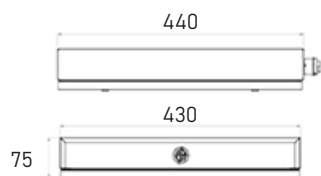

Vakiotuotteet:

Tilauksesta:

L

A

B

Suojausluokka:	I	
Ottotehot:	36 ja 68 W	
Johdonsuoja B16, max	90 ja 48	
Ohjaustapa:	on/off	DALI
Ketjutettavuus:	Päättävä asennus	Ketjutettava
Valovirta:	3800 - 8100 lm	Eri valovirtavaihtoehdot
Väriämpötila:	4000 K	Eri väriämpötilat
Värintoisto, CRI:	>80	>90
Valonjaot:	A ja B	
Elinikä L70B50 (Ta 25 °C)	> 70 000 h	
Käyttöympäristön lämpötila:	-35 ... + 50 °C	
Takuu:	5 vuotta	
Kotelointiluokka:	IP65	
Paino:	4,5 kg	
Mitat (pituus x leveys mm):	440 × 430 × 75 mm	
Tuotteen väri:	Valkoinen/harmaa	Eri väri vaihtoehdot
Materiaali:	Teräs	
Asennustavat:	Pinta-asennus	Liitosjohdolla
	Asennuskorkeus 2-7 m	

PINTA-ASENNETTAVAT MALLIT

VAAKAPINTAAN
(jalusta sisältyy vakiotoimitukseen)

NANO PINTA, VALONJAKO A

Snro	Tuotekoodi	Tuotenimi	Valovirta
4524818	NAN44x43A48	NANO 44x43 A IP65 4850 36W 840 ON/OFF PC CL WH/GREY	4800 lm
4524819	NAN44x43A81	NANO 44x43 A IP 65 8100 68W 840 ON/OFF PC CL WH/GREY	8100 lm