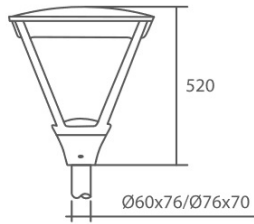

NEOVILLE

NEOVILLE pylväsvalaisin, valonjako 120-astetta

* Valovirran arvot mitattu vakio-optiikalla.

Mittaustoleranssi +/-5%, Ta. 25 °C

Snro	Tuotekoodi	Tuotenimi	Valovirta*
4527414	NEOVILLE25-VSM	NEOVILLE 47x52 VSM IP65 4000 28W 740 ON/OFF GL CL RAL9005	3891 lm
4527415	NEOVILLE35-VSM	NEOVILLE 47x52 VSM IP65 6000 39W 740 ON/OFF GL CL RAL9005	5825 lm

NEOVILLE pylväsvalaisin, valonjako T3

Snro	Tuotekoodi	Tuotenimi	Valovirta*
4527416	NEOVILLE25-T3	NEOVILLE 47x52 T3 IP65 4000 28W 740 ON/OFF GL CL RAL9005	3891 lm
4527417	NEOVILLE35-T3	NEOVILLE 47x52 T3 IP65 6000 39W 740 ON/OFF GL CL RAL9005	5825 lm