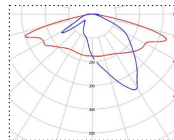

NEOVILLE pylväsvalaisin, valonjako T3

Snro	Tuotekoodi	Tuotenimi	Valovirta*
4527416	NEOVILLE25-T3	NEOVILLE 47x52 T3 IP65 4000 28W 740 ON/OFF GL CL RAL9005	3891 lm
4527417	NEOVILLE35-T3	NEOVILLE 47x52 T3 IP65 6000 39W 740 ON/OFF GL CL RAL9005	5825 lm