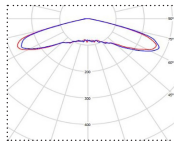

NEOVILLE pylväsvalaisin, valonjako 120-astetta