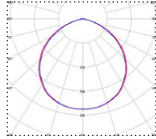

Snro	Tuotekoodi	Tuotenimi	Valovirta
4149590	BEL14L06	BELLA 14 L IP44 600 8W 840 ON/OFF PMMA OP WH	600 lm
4149591	BEL18L12	BELLA 18 L IP44 1200 15W 840 ON/OFF PMMA OP WH	1200 lm
4149592	BEL24L20	BELLA 24 L IP44 2000 24W 840 ON/OFF PMMA OP WH	2000 lm