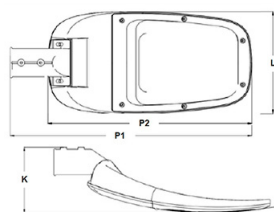

## ATLAS

**Teho**  
40 W  
50 W  
100 W ja 150 W

**P1 x L**  
490x205 mm  
623x259 mm  
693x310 mm