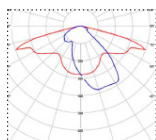

ATLAS, VALONJAKO B

Snro	Tuotekoodi	Tuotenimi	Valovirta
4524828	ATL41x20B50	ATLAS 41X20 B IP65 3700 40W 740 ON/OFF GL CL RAL 9023	5000 lm
4524806	ATL52x26B58	ATLAS 52x26 B IP65 5800 50W 740 ON/OFF GL CL RAL 9023	5800 lm
4524807	ATL52x26B58ZH	ATLAS 52x26 B IP65 5800 50W 740 DALI/ZH GL CL RAL 9023	5800 lm
4524808	ATL60x31B106	ATLAS 60x31 B IP65 10600 100W 740 ON/OFF GL CL RAL 9023	10600 lm
4524809	ATL60x31B106ZH	ATLAS 60x31 B IP65 10600 100W 740 DALI/ZH GL CL RAL 9023	10600 lm
4524810	ATL60x31B160	ATLAS 60x31 B IP65 16000 150W 740 ON/OFF GL CL RAL 9023	16000 lm
4524811	ATL60x31B160ZH	ATLAS 60x31 B IP65 16000 150W 740 DALI/ZH GL CL RAL 9023	16000 lm