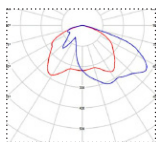

Snro	Tuotekoodi	Tuotenimi	Valovirta
4524827	ATL41x20A50	ATLAS 41X20 A IP65 3700 40W 740 ON/OFF GL CL RAL 9023	5000 lm
4524800	ATL52x26A58	ATLAS 52x26 A IP65 5800 50W 740 ON/OFF GL CL RAL 9023	5800 lm
4524801	ATL52x26A58ZH	ATLAS 52x26 A IP65 5800 50W 740 DALI/ZH GL CL RAL 9023	5800 lm
4524802	ATL60x31A106	ATLAS 60x31 A IP65 10600 100W 740 ON/OFF GL CL RAL 9023	10600 lm
4524803	ATL60x31A106ZH	ATLAS 60x31 A IP65 10600 100W 740 DALI/ZH GL CL RAL 9023	10600 lm
4524804	ATL60x31A160	ATLAS 60x31 A IP65 16000 150W 740 ON/OFF GL CL RAL 9023	16000 lm
4524805	ATL60x31A160ZH	ATLAS 60x31 A IP65 16000 150W 740 DALI/ZH GL CL RAL 9023	16000 lm