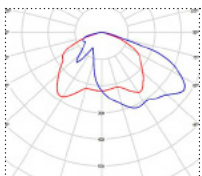

Valonjakovaihtoehdot

Ominaisuudet:

Vakiotuotteet:

Tilauksesta:

A