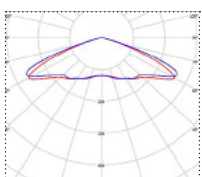

C

Käyttöjännite:	230 V	
Suojausluokka:	I	
Ottotehot:	40-150 W	
Ohjaustapa:	on/off, DALI/Zhaga	1-10 V, himmennysprofiili/DynaDimmer
Ketjutettavuus:	Päättävä	
Valovirta:	5000-16000 lm	Eri valovirtavaihtoehdot
Väriämpötila:	4000 K	3000 K ja 5700K
Värintoisto, CRI:	> 70	> 80
Valonjaot:	A, B ja C	
Elinikä L70B50 (Ta 25 °C)	> 100 000 h	
Käyttöympäristön lämpötila:	-40 ... + 50 °C	
Takuu:	5 vuotta	
Kotelointiluokka:	IP65	
Ilkivaltaluuokka:	IK09	
Paino:	4 ja 7 kg	
Mitat (pituus x leveys):	490 x 205 mm, 623 x 259 mm ja 693 x 310 mm	
Tuotteen väri:	Harmaa RAL 9023	
Materiaali:	Alumiini	
Asennustavat:	Pylväaseen (60mm), orteen Seinäkiinnike