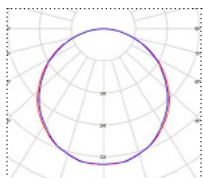

Valonjakovaihtoehdot

Ominaisuudet:

Vakiotuotteet:

Tilauksesta:

Suojausluokka:	I	
Ottotehot:	25-70 W	
Ohjaustapa:	on/off ja DALI	
Ketjutettavuus:	Ketjutettava	
Valovirta:	2500-7100 lm	Räätälöidyt valovirtavaihtoehdot
Väriämpötila:	4000 K	3000 K ja 5700 K
MacAdam, SDCM:	3	
Värintoisto, CRI:	> 80	> 90
Valonjaot:	L ja MP	
Elinikä L70B50 (Ta 25 °C)	> 100 000 h	
Käyttöympäristön lämpötila:	-20 ... +40 °C	
Takuu:	5 vuotta	
Kotelointiluokka:	Alapuolelta IP44 ja yläpuolelta IP21	
Paino:	3 kg	
Mitat (pituus x leveys mm):	595 × 595 × 65 mm	Räätälöidyt valoaukot
Tuotteen väri:	Valkoinen RAL 9003	Eri väri vaihtoehdot kehykselle
Materiaali:	Teräs	
Asennustavat:	Kytkenä Wago Midi T-lista	Liitosjohdolla Piilolista-asennus Vaijeriripustus