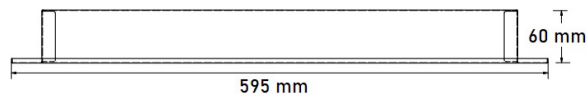

ASTRO

ASTRO

S=Neliö valoaukko

Q=Pyöristetty valoaukko

R=Pyöreä valoaukko

Snro	Tuotekoodi	Tuotenimi	Valovirta
4149558	AST60x60LS25	ASTRO 60x60 LS IP44 2500 23W 840 ON/OFF PC OP RAL9003	2500 lm
4149559	AST60x60LS25DA	ASTRO 60x60 LS IP44 2500 23W 840 DALI PC OP RAL9003	2500 lm
4149560	AST60x60LS45	ASTRO 60x60 LS IP44 4500 42W 840 ON/OFF PC OP RAL9003	4500 lm
4149561	AST60x60LS45DA	ASTRO 60x60 LS IP44 4500 42W 840 DALI PC OP RAL9003	4500 lm
4149562	AST60x60LS65	ASTRO 60x60 LS IP44 6500 57W 840 ON/OFF PC OP RAL9003	7100 lm
4149563	AST60x60LS65DA	ASTRO 60x60 LS IP44 6500 57W 840 DALI PC OP RAL9003	7100 lm
4149564	AST60x60LQ25	ASTRO 60x60 LQ IP44 2500 25W 840 ON/OFF PC OP RAL9003	2500 lm
4149565	AST60x60LQ25DA	ASTRO 60x60 LQ IP44 2500 25W 840 DALI PC OP RAL9003	2500 lm
4149566	AST60x60LQ45	ASTRO 60x60 LQ IP44 4500 46W 840 ON/OFF PC OP RAL9003	4500 lm
4149567	AST60x60LQ45DA	ASTRO 60x60 LQ IP44 4500 46W 840 DALI PC OP RAL9003	4500 lm
4149568	AST60x60LQ65	ASTRO 60x60 LQ IP44 6500 68W 840 ON/OFF PC OP RAL9003	6500 lm
4149569	AST60x60LQ65DA	ASTRO 60x60 LQ IP44 6500 68W 840 DALI PC OP RAL9003	6500 lm
4149570	AST60x60LR25	ASTRO 60x60 LR IP44 2500 29W 840 ON/OFF PC OP RAL9003	2500 lm
4149571	AST60x60LR25DA	ASTRO 60x60 LR IP44 2500 29W 840 DALI PC OP RAL9003	2500 lm
4149572	AST60x60LR45	ASTRO 60x60 LR IP44 4500 54W 840 ON/OFF PC OP RAL9003	4500 lm
4149573	AST60x60LR45DA	ASTRO 60x60 LR IP44 4500 54W 840 DALI PC OP RAL9003	4500 lm

ASTRO VARAOSAT JA TARVIKKEET

Snro	Tuotekoodi	Tuotenimi
4149574	ASTPIIL	Astro piilolistakiinnikesarja
4149574	ASTPIIL	Piilolistakiinnikesarja
4149575	ASTPIN	Astro pintakehys

Pidätämme oikeudet muutoksiin.
Viimeisimmät tuotetiedot löydät osoitteesta www.greon.fi.