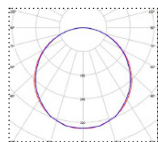

ASTRO

ASTRO

S=Neliö valoaukko

Q=Pyöristetty valoaukko

R=Pyöreä valoaukko

Snro	Tuotekoodi	Tuotenimi	Valovirta
4149558	AST60x60LS25	ASTRO 60x60 LS IP44 2500 23W 840 ON/OFF PC OP RAL9003	2500 lm
4149559	AST60x60LS25DA	ASTRO 60x60 LS IP44 2500 23W 840 DALI PC OP RAL9003	2500 lm
4149560	AST60x60LS45	ASTRO 60x60 LS IP44 4500 42W 840 ON/OFF PC OP RAL9003	4500 lm
4149561	AST60x60LS45DA	ASTRO 60x60 LS IP44 4500 42W 840 DALI PC OP RAL9003	4500 lm
4149562	AST60x60LS65	ASTRO 60x60 LS IP44 6500 57W 840 ON/OFF PC OP RAL9003	7100 lm
4149563	AST60x60LS65DA	ASTRO 60x60 LS IP44 6500 57W 840 DALI PC OP RAL9003	7100 lm
4149564	AST60x60LQ25	ASTRO 60x60 LQ IP44 2500 25W 840 ON/OFF PC OP RAL9003	2500 lm
4149565	AST60x60LQ25DA	ASTRO 60x60 LQ IP44 2500 25W 840 DALI PC OP RAL9003	2500 lm
4149566	AST60x60LQ45	ASTRO 60x60 LQ IP44 4500 46W 840 ON/OFF PC OP RAL9003	4500 lm
4149567	AST60x60LQ45DA	ASTRO 60x60 LQ IP44 4500 46W 840 DALI PC OP RAL9003	4500 lm
4149568	AST60x60LQ65	ASTRO 60x60 LQ IP44 6500 68W 840 ON/OFF PC OP RAL9003	6500 lm
4149569	AST60x60LQ65DA	ASTRO 60x60 LQ IP44 6500 68W 840 DALI PC OP RAL9003	6500 lm
4149570	AST60x60LR25	ASTRO 60x60 LR IP44 2500 29W 840 ON/OFF PC OP RAL9003	2500 lm
4149571	AST60x60LR25DA	ASTRO 60x60 LR IP44 2500 29W 840 DALI PC OP RAL9003	2500 lm
4149572	AST60x60LR45	ASTRO 60x60 LR IP44 4500 54W 840 ON/OFF PC OP RAL9003	4500 lm
4149573	AST60x60LR45DA	ASTRO 60x60 LR IP44 4500 54W 840 DALI PC OP RAL9003	4500 lm

ASTRO VARAOSAT JA TARVIKKEET

Snro	Tuotekoodi	Tuotenimi
4149574	ASTPIIL	Astro piilolistakiinnikesarja
4149574	ASTPIIL	Piilolistakiinnikesarja
4149575	ASTPIN	Astro pintakehys

Pidätämme oikeudet muutoksiin.
Viimeisimmät tuotetiedot löydät osoitteesta www.greon.fi.