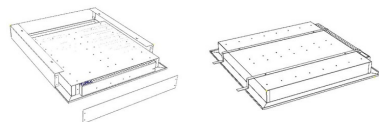

ASTRO VARAOSAT JA TARVIKKEET

Snro	Tuotekoodi	Tuotenimi
4149574	ASTPIIL	Astro piilolistakiinnikesarja
4149574	ASTPIIL	Piilolistakiinnikesarja
4149575	ASTPIN	Astro pintakehys

Pidätämme oikeudet muutoksiin.
Viimeisimmät tuotetiedot löydät osoitteesta www.greon.fi.