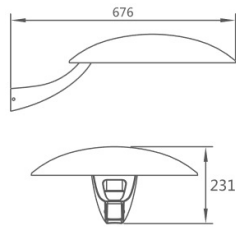

ROUND WALL

JULKISIVUVALAISIN

ROUND WALL on ROUND-tuoteperheen julkisivuväläisän. Pyöreä muoto ja kaareva kiinnitysvarsi luovat harmonisen muotokielen, jota voi täydentää saman sarjan pylväsvalaisimilla. Epäsymmetrisillä optiikoilla seinän edustalle saadaan aikaan tasainen ja laadukas valaistus. Korkeat valovirtavaihtoehdot mahdollistavat asennuksen jopa 10 metrin korkeuteen.

Takuu 5 vuotta.

Valonjakovaihtoehdot:	Ominaisuudet:	Vakiotuotteet:	Tilauksesta:
 T2	Ylijännitesuojaus:	20 kV	
	Suojausluokka:	II	
	Ottotehot:	28, 39, 56 ja 78 W	
	Ohjaustapa:	On/off	DALI
	Ketjutettavuus:	Päättävä asennus	
 LD	Valovirta:	4053, 6068, 9228 ja 12135 lm	
	Väriämpötila:	4000 K	2200 ja 2700 K
	Värinöisto, CRI:	>70	
	Valonjaot:	T2	LD ja 120
 120	Elinikä L90B10 (Ta 25 °C)	>100 000 h	
	Käyttöympäristön lämpötila:	-40 °C ... +60 °C	
	Takuu:	5 v	
	Kotelointiluokka:	IP65	
	Ilkivaltaluuokka:	IK08	
	Paino:	6,8 kg	
	Mitat (pituus x leveys x korkeus):	676 x 500 x 231 mm	
	Tuotteen väri:	Harmaa RAL 7043	
	Materiaali:	Alumiini	
	Asennustavat:	Seinäasennus	

ROUND WALL

ROUND WALL

* Valovirran arvot mitattu vakio-optiikalla.

Mittaustoleranssi +/-5%, Ta. 25 °C

Snro	Tuotekoodi	Tuotenimi	Valovirta*
4527427	ROUNDWALL25-T2	ROUNDWALL 50×67 T2 IP65 4000 28W 740 ON/OFF GL CL RAL7043	4053 lm
4527428	ROUNDWALL35-T2	ROUNDWALL 50×67 T2 IP65 6000 39W 740 ON/OFF GL CL RAL7043	6068 lm
4527429	ROUNDWALL50-T2	ROUNDWALL 50×67 T2 IP65 9000 56W 740 ON/OFF GL CL RAL7043	9228 lm
4527430	ROUNDWALL70-T2	ROUNDWALL 50×67 T2 IP65 12000 78W 740 ON/OFF GL CL RAL7043	12135 lm