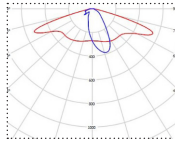

* Valovirran arvot mitattu vakio-optiikalla.

Mittaustoleranssi +/-5%, Ta. 25 °C

Snro	Tuotekoodi	Tuotenimi	Valovirta*
4527427	ROUNDWALL25-T2	ROUNDWALL 50×67 T2 IP65 4000 28W 740 ON/OFF GL CL RAL7043	4053 lm
4527428	ROUNDWALL35-T2	ROUNDWALL 50×67 T2 IP65 6000 39W 740 ON/OFF GL CL RAL7043	6068 lm
4527429	ROUNDWALL50-T2	ROUNDWALL 50×67 T2 IP65 9000 56W 740 ON/OFF GL CL RAL7043	9228 lm
4527430	ROUNDWALL70-T2	ROUNDWALL 50×67 T2 IP65 12000 78W 740 ON/OFF GL CL RAL7043	12135 lm