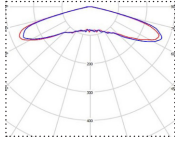

Valonjakovaihtoehdot:	Ominaisuudet:	Vakiotuotteet:	Tilauksesta:
 VSM	Ylijännitesuojaus:	20 kV	
	Suojausluokka:	II	
	Ottotehot:	28, 39, 56 ja 78 W	
	Ohjaustapa:	On/off	DALI
	Ketjutettavuus:	Päättävä asennus	
 LD	Valovirta:	4053, 6068, 9228 ja 12135 lm	
	Väriämpötila:	4000 K	2200 ja 2700 K
	Värinöito, CRI:	>70	
	Valonjaot:	VSM	LD ja T2
 T2	Elinikä L90B10 (Ta 25 °C)	>100 000 h	
	Käyttöympäristön lämpötila:	-40 °C ... +60 °C	
	Takuu:	5 v	
	Kotelointiluokka:	IP65	
	Ilkivaltaluuokka:	IK08	
	Paino:	5,3 kg	
	Mitat (pituus x leveys mm):	500 × 363 mm	
	Tuotteen väri:	Harmaa RAL 7043	
	Materiaali:	Alumiini	
	Asennustavat:	Pylväsasennus (valaisinosa ulospäin tai sisäänpäin)	

ROUND POLE

Soveltuu asennettavaksi 60mm pylvääseen Valaisimen asennus sisäänpäin tai ulospäin.

ROUND POLE ympärisäteilevä pylväsvalaisin

* Valovirran arvot mitattu vakio-optiikalla.

Mittaustoleranssi +/-5%, Ta. 25°C