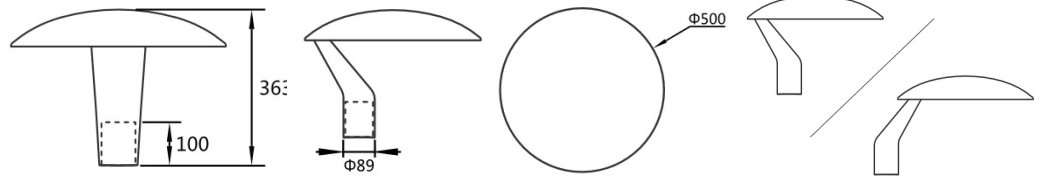

ROUND POLE

PYLVÄSVALAISIN

144-166 lm/W

ROUND POLE on ROUND-tuotteen pylväsvalaisin. Pyöreä muoto ja harkiten sommiteltu kiinnitysvarsi luovat harmonisen muotokielen, jota voi täydentää saman sarjan julkisivuvalaisimilla. Ympärisäteilevällä valonjakovaihtoehdolla toteutetaan laadukkaan ulkotilojen yleisvalaistuksen. Epäsymmetrisillä optiikoilla voidaan toteuttaa tasainen valaistus kulkureiteille ja minimoida taaksepäin suuntautuvaa hajavaloa. Takuu 5 vuotta.

Valonjakovaihtoehdot:	Ominaisuudet:	Vakiotuotteet:	Tilauksesta:
 VSM	Ylijännitesuojaus:	20 kV	
	Suojausluokka:	II	
	Ottotehot:	28, 39, 56 ja 78 W	
	Ohjaustapa:	On/off	DALI
	Ketjutettavuus:	Päättävä asennus	
 LD	Valovirta:	4053, 6068, 9228 ja 12135 lm	
	Väriämpötila:	4000 K	2200 ja 2700 K
	Värinöito, CRI:	>70	
	Valonjaot:	VSM	LD ja T2
 T2	Elinikä L90B10 (Ta 25 °C)	>100 000 h	
	Käyttöympäristön lämpötila:	-40 °C ... +60 °C	
	Takuu:	5 v	
	Kotelointiluokka:	IP65	
	Ilkivaltaluuokka:	IK08	
	Paino:	5,3 kg	
	Mitat (pituus x leveys mm):	500 × 363 mm	
	Tuotteen väri:	Harmaa RAL 7043	
	Materiaali:	Alumiini	
	Asennustavat:	Pylväsasennus (valaisinosa ulospäin tai sisäänpäin)	

ROUND POLE

Soveltuu asennettavaksi 60mm pylvääseen Valaisimen asennus sisäänpäin tai ulospäin.

ROUND POLE ympärisäteilevä pylväsvalaisin

* Valovirran arvot mitattu vakio-optiikalla.

Mittaustoleranssi +/-5%, Ta. 25°C