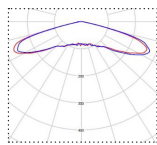

PM-PULSAR

* Valovirran arvot mitattu vakio-optiikalla.

Mittaustoleranssi +/-5%, Ta. 25°C

PM-PULSAR, valonjako 120°

Snro	Tuotekoodi	Tuotenimi	Valovirta*
4527400	PULSAR4K-VSM	PM-PULSAR VSM IP66 4000 27W 740 ON/OFF GL CL RAL7043	3764 lm
4527401	PULSAR6K-VSM	PM-PULSAR VSM IP66 6000 40W 740 ON/OFF GL CL RAL7043	5960 lm
4527402	PULSAR8K-VSM	PM-PULSAR VSM IP66 8000 53W 740 ON/OFF GL CL RAL7043	7685 lm
4527403	PULSAR11K-VSM	PM-PULSAR VSM IP66 11000 77W 740 ON/OFF GL CL RAL7043	10650 lm