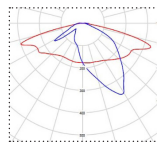

PM-PULSAR, valonjako T3

Snro	Tuotekoodi	Tuotenimi	Valovirta*
4527404	PULSAR4K-T3	PM-PULSAR T3 IP66 4000 27W 740 ON/OFF GL CL RAL7043	3764 lm
4527405	PULSAR6K-T3	PM-PULSAR T3 IP66 6000 40W 740 ON/OFF GL CL RAL7043	5960 lm
4527406	PULSAR8K-T3	PM-PULSAR T3 IP66 8000 53W 740 ON/OFF GL CL RAL7043	7685 lm
4527407	PULSAR11K-T3	PM-PULSAR T3 IP66 11000 53W 740 ON/OFF GL CL RAL7043	10650 lm