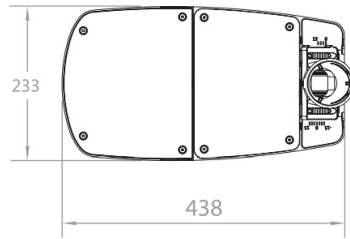

PM-PULSAR

* Valovirran arvot mitattu vakio-optiikalla.

Mittaustoleranssi +/-5%, Ta. 25°C