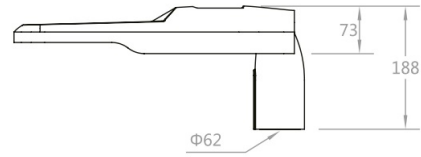

PM-PULSAR

* Valovirran arvot mitattu vakio-optiikalla.

Mittaustoleranssi +/-5%, Ta. 25°C