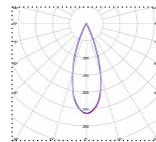

PM-PRO, valonjako 30°

Snro	Tuotekoodi	Tuotenimi	Valovirta*
4527443	PM-PRO6K-30	PM-PRO 30 IP66 6000 40W 840 ON/OFF GL CL RAL 9003	6022 lm
4527444	PM-PRO16K-30	PM-PRO 30 IP66 16000 99W 840 ON/OFF GL CL RAL 9003	15579 lm
4527445	PM-PRO24K-30	PM-PRO 30 IP66 24000 147W 840 ON/OFF GL CL RAL 9003	26238 lm
4527446	PM-PRO36K-30	PM-PRO 30 P66 36000 215W 840 ON/OFF GL CL RAL 9003	33942 lm

Pidätämme oikeudet muutoksiin.

Viimeisimmät tuotetiedot löydät osoitteesta www.greon.fi.

G
GREON