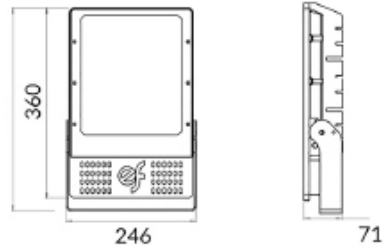

PM-PRO

* Valovirran arvot mitattu vakio-optiikalla.

Mittaustoleranssi +/- 5 %, Ta. 25 °C

PM-PRO, valonjako 90°

Snro	Tuotekoodi	Tuotenimi	Valovirta*
4527439	PM-PRO6K-90	PM-PRO 90 IP66 6000 40W 840 ON/OFF GL CL RAL 9003	6022 lm
4527440	PM-PRO16K-90	PM-PRO 90 IP66 16000 99W 840 ON/OFF GL CL RAL 9003	15579 lm
4527441	PM-PRO24K-90	PM-PRO 90 IP66 24000 147W 840 ON/OFF GL CL RAL 9003	26238 lm
4527442	PM-PRO36K-90	PM-PRO 90 P66 36000 215W 840 ON/OFF GL CL RAL 9003	33942 lm

PM-PRO, valonjako 30°

Snro	Tuotekoodi	Tuotenimi	Valovirta*
4527443	PM-PRO6K-30	PM-PRO 30 IP66 6000 40W 840 ON/OFF GL CL RAL 9003	6022 lm
4527444	PM-PRO16K-30	PM-PRO 30 IP66 16000 99W 840 ON/OFF GL CL RAL 9003	15579 lm
4527445	PM-PRO24K-30	PM-PRO 30 IP66 24000 147W 840 ON/OFF GL CL RAL 9003	26238 lm
4527446	PM-PRO36K-30	PM-PRO 30 P66 36000 215W 840 ON/OFF GL CL RAL 9003	33942 lm

Pidätämme oikeudet muutoksiin.

Viimeisimmät tuotetiedot löydät osoitteesta www.greon.fi.

G
GREON