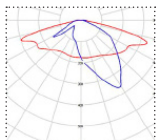

PM-PRO, valonjako T3

Snro	Tuotekoodi	Tuotenimi	Valovirta*
4527447	PM-PRO6K-T3	PM-PRO T3 IP66 6000 40W 840 ON/OFF GL CL RAL 9003	6022 lm
4527448	PM-PRO16K-T3	PM-PRO T3 IP66 16000 99W 840 ON/OFF GL CL RAL 9003	15579 lm
4527449	PM-PRO24K-T3	PM-PRO T3 IP66 24000 147W 840 ON/OFF GL CL RAL 9003	26238 lm
4527450	PM-PRO36K-T3	PM-PRO T3 P66 36000 215W 840 ON/OFF GL CL RAL 9003	33942 lm