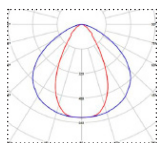

INDAX, VALONJAKO B

Snro	Tuotekoodi	Tuotenimi	Valovirta*
4348533	IND121x17B92	INDAX 121x17 B IP65 9200 65W 840 ON/OFF GL CL GREY	9200 lm
4348534	IND151x17B106	INDAX 151x17 B IP65 10600 75W 840 ON/OFF GL CL GREY	10600 lm
4348535	IND121x24B180	INDAX 121x24 B IP65 18000 128W 840 ON/OFF GL CL GREY	18000 lm
4348536	IND121x28B280	INDAX 121x28 B IP65 28000 200W 840 ON/OFF GL CL GREY	28000 lm
4348537	IND121x44B350	INDAX 121x44 B IP65 35500 255W 840 ON/OFF GL CL GREY	35500 lm
4348538	IND121x44B420	INDAX 121x44 B IP65 42000 300W 840 ON/OFF GL CL GREY	42000 lm

Pidätämme oikeudet muutoksiin.

Viimeisimmät tuotetiedot löydät osoitteesta www.greon.fi.

G
GREON