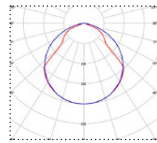

INDAX, VALONJAKO A

Snro	Tuotekoodi	Tuotenimi	Valovirta*
4348555	IND061x17A40	INDAX 061x17 A IP65 4000 33W 840 ON/OFF GL CL GREY	4000 lm
4348527	IND121x17A92	INDAX 121x17 A IP65 9200 65W 840 ON/OFF GL CL GREY	9200 lm
4348528	IND151x17A106	INDAX 151x17 A IP65 10600 75W 840 ON/OFF GL CL GREY	10600 lm
4348529	IND121x24A180	INDAX 121x24 A IP65 18000 128W 840 ON/OFF GL CL GREY	18000 lm
4348530	IND121x28A280	INDAX 121x28 A IP65 28000 200W 840 ON/OFF GL CL GREY	28000 lm
4348531	IND121x44A350	INDAX 121x44 A IP65 35500 255W 840 ON/OFF GL CL GREY	35500 lm
4348532	IND121x44A420	INDAX 121x44 A IP65 42000 300W 840 ON/OFF GL CL GREY	42000 lm