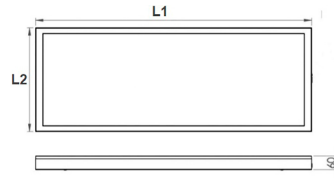

## INDAX

33W	L1=610 mm L2=175 mm
65W	L1=1210 mm L2=175 mm
75W	L1=1510 mm L2=175 mm
128W	L1=1210 mm L2=245 mm
200W	L1=1210 mm L2=285 mm
255/300W	L1=1210 mm L2=445 mm

VAAKAPINTAAN  
(kannake sisältyy vakiotoimitukseen)