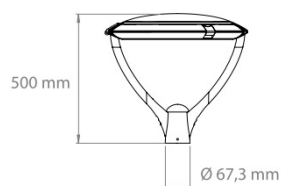

GEF, GEF-Y

GEF-Y