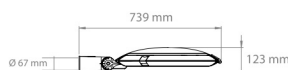

GEF, GEF-Y

GEF

* Valovirran arvot mitattu vakio-optiikalla.

Mittaustoleranssi +/- 5 %, Ta. 25 °C

GEF, GEF-Y valonjako VSM

Snro	Tuotekoodi	Tuotenimi	Valovirta*
4527418	GEF-Y6K-VSM	GEF-Y 55×50 VSM IP66 6000 40W 740 ON/OFF GL CL RAL9007	6022 lm
4527419	GEF6K-VSM	GEF 55×74 VSM IP66 6000 40W 740 ON/OFF GL CL RAL9007	6022 lm
4527420	GEF-Y9K-VSM	GEF-Y 55×50 VSM IP66 9000 53W 740 ON/OFF GL CL RAL9007	8657 lm
4527421	GEF9K-VSM	GEF 55×74 VSM IP66 9000 53W 740 ON/OFF GL CL RAL9007	8657 lm

GEF, GEF-Y valonjako T3

Snro	Tuotekoodi	Tuotenimi	Valovirta*
4527422	GEF-Y6K-T3	GEF-Y 55×50 T3 IP66 6000 40W 740 ON/OFF GL CL RAL9007	6022 lm
4527423	GEF6K-T3	GEF 55×74 T3 IP66 6000 40W 740 ON/OFF GL CL RAL9007	6022 lm
4527424	GEF-Y9K-T3	GEF-Y 55×50 T3 IP66 9000 53W 740 ON/OFF GL CL RAL9007	8657 lm
4527425	GEF9K-T3	GEF 55×74 T3 IP66 9000 53W 740 ON/OFF GL CL RAL9007	8657 lm