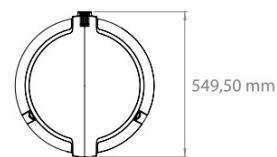

GEF, GEF-Y

GEF-Y

GEF

* Valovirran arvot mitattu vakio-optiikalla.

Mittaustoleranssi +/- 5 %, Ta. 25 °C

GEF, GEF-Y valonjako VSM

Snro	Tuotekoodi	Tuotenimi	Valovirta*
4527418	GEF-Y6K-VSM	GEF-Y 55×50 VSM IP66 6000 40W 740 ON/OFF GL CL RAL9007	6022 lm
4527419	GEF6K-VSM	GEF 55×74 VSM IP66 6000 40W 740 ON/OFF GL CL RAL9007	6022 lm
4527420	GEF-Y9K-VSM	GEF-Y 55×50 VSM IP66 9000 53W 740 ON/OFF GL CL RAL9007	8657 lm
4527421	GEF9K-VSM	GEF 55×74 VSM IP66 9000 53W 740 ON/OFF GL CL RAL9007	8657 lm