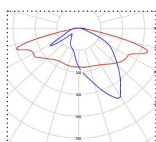

GEF, GEF-Y valonjako T3

Snro	Tuotekoodi	Tuotenimi	Valovirta*
4527422	GEF-Y6K-T3	GEF-Y 55×50 T3 IP66 6000 40W 740 ON/OFF GL CL RAL9007	6022 lm
4527423	GEF6K-T3	GEF 55×74 T3 IP66 6000 40W 740 ON/OFF GL CL RAL9007	6022 lm
4527424	GEF-Y9K-T3	GEF-Y 55×50 T3 IP66 9000 53W 740 ON/OFF GL CL RAL9007	8657 lm
4527425	GEF9K-T3	GEF 55×74 T3 IP66 9000 53W 740 ON/OFF GL CL RAL9007	8657 lm