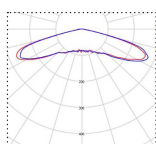

GEF, GEF-Y

GEF-Y

GEF

* Valovirran arvot mitattu vakio-optiikalla.

Mittaustoleranssi +/- 5 %, Ta. 25 °C

GEF, GEF-Y valonjako VSM

Snro	Tuotekoodi	Tuotenimi	Valovirta*
4527418	GEF-Y6K-VSM	GEF-Y 55×50 VSM IP66 6000 40W 740 ON/OFF GL CL RAL9007	6022 lm
4527419	GEF6K-VSM	GEF 55×74 VSM IP66 6000 40W 740 ON/OFF GL CL RAL9007	6022 lm
4527420	GEF-Y9K-VSM	GEF-Y 55×50 VSM IP66 9000 53W 740 ON/OFF GL CL RAL9007	8657 lm
4527421	GEF9K-VSM	GEF 55×74 VSM IP66 9000 53W 740 ON/OFF GL CL RAL9007	8657 lm