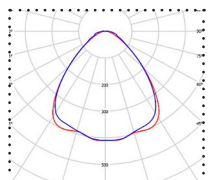

VALONJAKOVAIHTOEHDOT

A