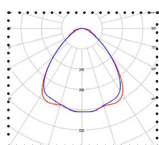

TEKNO, VALONJAKO A

Sno	Tuotekoodi	Tuotenimi	Valovirta	Ohjaus
4149500	TEK12A70	TEK12A IP21 7000 43W 840 PMMA WH	7000 lm	on/off
4149501	TEKR12A70	TEKR12A70 IP21 7000 43W 840 PMMA WH	7000 lm	on/off
4149502	TEK12A70DA	TEK12A70 IP21 7000 43W 840 DA PMMA WH	7000 lm	DALI
4149503	TEKR12A70DA	TEKR12A70 IP21 7000 43W 840 DA PMMA WH	7000 lm	DALI
4149504	TEK12A100	TEK12A98 IP21 10000 70W 840 PMMA WH	10000 lm	on/off
4149505	TEKR12A100	TEKR12A98 IP21 10000 70W 840 PMMA WH	10000 lm	on/off
4149506	TEK12A100DA	TEK12A98 IP21 10000 70W 840 DA PMMA WH	10000 lm	DALI
4149507	TEKR12A100DA	TEKR12A98 IP21 10000 70W 840 DA PMMA WH	10000 lm	DALI
4149524	TEK24A154	TEK24A154 IP21 15400 100W 840 PMMA WH	15400 lm	on/off
4149525	TEKR24A154	TEKR24A154 IP21 15400 100W 840 PMMA WH	15400 lm	on/off
4149526	TEK24A154DA	TEK24A154 IP21 15400 100W 840 DA PMMA WH	15400 lm	DALI
4149527	TEKR24A154DA	TEKR24A154 IP21 15400 100W 840 DA PMMA WH	15400 lm	DALI
4149528	TEK24A200	TEK24A200 IP21 20000 140W 840 PMMA WH	20000 lm	on/off
4149529	TEKR24A200	TEKR24A200 IP21 20000 140W 840 PMMA WH	20000 lm	on/off
4149530	TEK24A200DA	TEK24A200 IP21 20000 140W 840 DA PMMA WH	20000 lm	DALI
4149531	TEKR24A200DA	TEKR24A200 IP21 20000 140W 840 DA PMMA WH	20000 lm	DALI