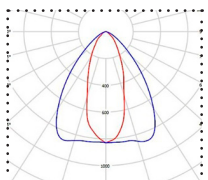

C

Ottoteho: 43 - 140 W

Valovirta: 7000 - 20000 lm

Väriämpötila: 4000 K

Elinikä L80B20 (Ta 25 °C): >100 000 tuntia

Paino: 5 - 8 kg

Käyttöympäristön lämpötila: -20...+40 °C

Perusväri: Valkoinen

Materiaali: Teräs

ASENNUS

- Ripustuskiskon pohjaan
- Ramppiasennus ripustuskiskojen väliin
- Tikashyllyjen väliin
- Kattopintaan
- Kierretangolla roikotus
- Vaijerilla roikotus
- Virtakiskoasennus
- Valaisinkiskon muodostaminen
- Seinäasennus (säädetty)
- Ketjutettava

TILAUKSESTA (Varmista saatavuus)

- Musta runko
- Valovirran optimoinnit
- Poikkeavat asennuskiinnikkeet
- 3000K
- Virtakiskoasennus
- Liitosjohdolla
- MEKA jousikiinnikepari