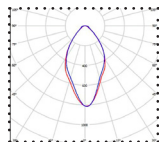

TEKNO, VALONJAKO B

Snro	Tuotekoodi	Tuotenimi	Valovirta	Ohjaus
4149508	TEK12B70	TEK12B70 IP21 7000 43W 840 PMMA WH	7000 lm	on/off
4149509	TEKR12B70	TEKR12B70 IP21 7000 43W 840 PMMA WH	7000 lm	on/off
4149510	TEK12B70DA	TEK12B70 IP21 7000 43W 840 DA PMMA WH	7000 lm	DALI
4149511	TEKR12B70DA	TEKR12B70 IP21 7000 43W 840 DA PMMA WH	7000 lm	DALI
4149512	TEK12B100	TEK12B100 IP21 10000 70W 840 PMMA WH	10000 lm	on/off
4149513	TEKR12B100	TEKR12B100 IP21 10000 70W 840 PMMA WH	10000 lm	on/off
4149514	TEK12B100DA	TEK12B100 IP21 10000 70W 840 DA PMMA WH	10000 lm	DALI
4149515	TEKR12B100DA	TEKR12B100 IP21 10000 70W 840 DA PMMA WH	10000 lm	DALI
4149532	TEK24B154	TEK24B154 IP21 15400 100W 840 PMMA WH	15400 lm	on/off
4149533	TEKR24B154	TEKR24B154 IP21 15400 100W 840 PMMA WH	15400 lm	on/off
4149534	TEK24B154DA	TEK24B154 IP21 15400 100W 840 DA PMMA WH	15400 lm	DALI
4149535	TEKR24B154DA	TEKR24B154 IP21 15400 100W 840 DA PMMA WH	15400 lm	DALI
4149536	TEK24B200	TEK24B200 IP21 20000 140W 840 PMMA WH	20000 lm	on/off
4149537	TEKR24B200	TEKR24B200 IP21 20000 140W 840 PMMA WH	20000 lm	on/off
4149538	TEK24B200DA	TEK24B200 IP21 20000 140W 840 DA PMMA WH	20000 lm	DALI
4149539	TEKR24B200DA	TEKR24B200 IP21 20000 140W 840 DA PMMA WH	20000 lm	DALI