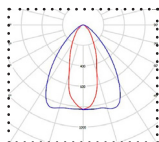

TEKNO, VALONJAKO C

Snro	Tuotekoodi	Tuotenimi	Valovirta	Ohjaus
4149516	TEK12C70	TEK12C70 IP21 7000 43W 840 PMMA WH	7000 lm	on/off
4149517	TEKR12C70	TEKR12C70 IP21 7000 43W 840 PMMA WH	7000 lm	on/off
4149518	TEK12C70DA	TEK12C70 IP21 7000 43W 840 DA PMMA WH	7000 lm	DALI
4149519	TEKR12C70DA	TEKR12C70 IP21 7000 43W 840 DA PMMA WH	7000 lm	DALI
4149520	TEK12C100	TEK12C100 IP21 10000 70W 840 PMMA WH	10000 lm	on/off
4149521	TEKR12C100	TEKR12C100 IP21 10000 70W 840 PMMA WH	10000 lm	on/off
4149522	TEK12C100DA	TEK12C100 IP21 10000 70W 840 DA PMMA WH	10000 lm	DALI
4149523	TEKR12C100DA	TEKR12C100 IP21 10000 70W 840 DA PMMA WH	10000 lm	DALI
4149540	TEK24C154	TEK24C154 IP21 15400 100W 840 PMMA WH	15400 lm	on/off
4149541	TEKR24C154	TEKR24C154 IP21 15400 100W 840 PMMA WH	15400 lm	on/off
4149542	TEK24C154DA	TEK24C154 IP21 15400 100W 840 DA PMMA WH	15400 lm	DALI
4149543	TEKR24C154DA	TEKR24C154 IP21 15400 100W 840 DA PMMA WH	15400 lm	DALI
4149544	TEK24C200	TEK24C200 IP21 20000 140W 840 PMMA WH	20000 lm	on/off
4149545	TEKR24C200	TEKR24C200 IP21 20000 140W 840 PMMA WH	20000 lm	on/off
4149546	TEK24C200DA	TEK24C200 IP21 20000 140W 840 DA PMMA WH	20000 lm	DALI
4149547	TEKR24C200DA	TEKR24C200 IP21 20000 140W 840 DA PMMA WH	20000 lm	DALI

TEKNO VARAOSAT JA TARVIKKEET

Snro	Tuotekoodi	Tuotenimi
4149548	TEK70END	SÄÄDETTÄVÄ PÄÄTYKANNAKEPARI (VÄLI 2450-2900)
4149549	TEK150END	SÄÄDETTÄVÄ PÄÄTYKANNAKEPARI (VÄLI 2900-4500)
4149550	TEKSIDEEND	SÄÄDETTÄVÄ KANNAKEPARI (0-180ast)
4149551	TEKDUPL	TUPLAVALAISINKIINNIKEPARI
4149552	TEKUPEND	KIERRETANKOKIINNIKEPARI
4149553	TEKUPBAR	VIRTAKISKOKIINNIKEPARI
4149554	TEKDUMMY	TEKNO PROFIIILI 2700
4149555	TEKEXT	PROFIIILIEN KIINNIKEPARI
4149556	TEKWROP	VAIJERISARJA
4149557	TEKUPSPRING	JOUSIKIINNIKEPARI (69-77mm RIPUSTUSKISKOON)
	MEKA70	MEK70 YHTEENSOPIVA JOUSIKIINNIKEPARI