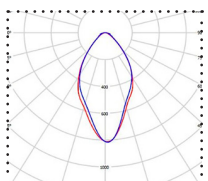

Tekno

TEOLLISUUSVALAISIN

Monikäyttöinen lineaarivalaisin marketteihin, halleihin, tuotantotiloihin, varastoihin tai logistiikkatiloihin.

Valaisinrunko on päädyllä tai ilman päätyä. Ilman päätyä olevat TEKR-versiot ramppiasennukseen (liukuva päätykannake) tai valaisinkiskon muodostamiseen (Tekno profiili ja profiilien liitososa).

Päädyllisen valaisimen asennustavat: kattopintaan, ripustuskiskoon, vaijeriin ja kierretankoon.

VALONJAKOVAIHTOEHDOT

A

B

C

Ottoteho: 43 - 140 W

Valovirta: 7000 - 20000 lm

Väriämpötila: 4000 K

Elinikä L80B20 (Ta 25 °C): >100 000 tuntia

Paino: 5 - 8 kg

Käyttöympäristön lämpötila: -20...+40 °C

Perusväri: Valkoinen

Materiaali: Teräs

ASENNUS

- Ripustuskiskon pohjaan
- Ramppiasennus ripustuskiskojen väliin
- Tikashyllyjen väliin
- Kattopintaan
- Kierretangolla roikotus
- Vaijerilla roikotus
- Virtakiskoasennus
- Valaisinkiskon muodostaminen
- Seinäasennus (säädetty)
- Ketjutettava

TILAUKSESTA (Varmista saatavuus)

- Musta runko
- Valovirran optimoinnit
- Poikkeavat asennuskiinnikkeet
- 3000K
- Virtakiskoasennus
- Liitosjohdolla
- MEKA jousikiinnikepari